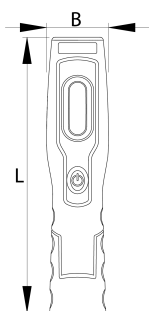

Svetilka LED

2091

Profili

Atributi izdelka

Prednosti:

- z 7 LED lučkami (6 spredaj in 1 na vrhu)
- 6 LED lučk gori približno 3 ure, 1 LED na vrhu 7 ur
- svetilnost LED lučke na vrhu: 80 lm
- svetilnost LED lučk spredaj : 350 lm
- IP zaščitni razred: IP20
- z dvema nastavljivima obešaloma
- s tremi pritrilnimi magneti
- preprosta nastavitvev naklona svetlobe luči od 0 do 180°
- izdelana iz uporabniku prijazne plastike
- z dvema adapterjema (12/24V in 100-240 V)
- magnet v dnu nosi celotno težo LED lučke
- lionska baterija

620237

L

250

A

55

512

* Slike proizvodov so simbolične. Vse dimenzije so v mm, masa v g. Vse navedene dimenzije lahko odstopajo v tolerančnih merah.

Uporaba (slike)