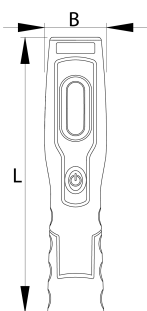

## Profile

---

Cechy produktu

Zalety:

- 7 diod LED ( 6 bocznych i 1 czołowa )
- 6 diod może świecić ok 3 godzin, dioda na górze do 7 godzin
- strumień świetlny górnego światła LED: 80 lm
- strumień świetlny przedniego światła LED: 350 lm
- Klasa IP: IP20
- dwa regulowane uchwyty
- trzy magnesy
- proste regulowanie kąta świecenia od 0 do 180 stopni
- wykonana z tworzywa
- dwa adaptory ( 12/24V i 100-240 V )
- uchwyt magnetyczny utrzymuje latarkę
- bateria Li-Ion

620237

L

250

A

55

512

\* Przedstawiony wygląd produktu jest orientacyjny. Wszystkie wymiary są w mm, podana waga w gramach