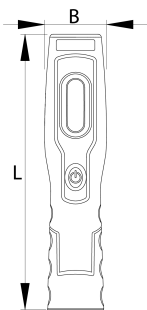

LED svjetiljka

2091

Profili

Atributi proizvoda

Prednosti:

- Sa 7 LED dioda (6 sprijeda i 1 na vrhu)
- 6 LED dioda može biti uključeno između 3 sata, a 1 LED dioda na vrhu 7 sati
- Osvjetljenje svjetla na vrhu : 80 lm
- Osvjetljenje prednjeg svjetla : 350 lm
- IP razred zaštite: IP21
- Sa 2 podešavajuća držača
- Sa 3 magneta
- Jednostavno podešavanje ugla osvjetljenja od 0 do 180°i
- Izrađeno od plastičnog materijala ugodnog na dodir
- Sa 2 adaptera (12/24 V i 100-240 V)
- Magnet u dnu nosi cjelokupnu težinu LED svjetiljke
- Li-Ion-ska baterija

620237

L

250

A

55

512

* Slike proizvoda su simbolične. Sve dimenzije su u mm, masa je u g.

upotreba (pictures)