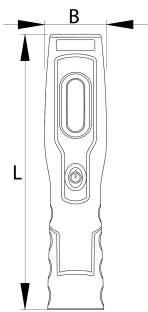

LED-Leuchte

2091

Profile

Produkteigenschaften

Vorteile:

- Mit 7 LED-Lampen (6 vorne und 1 oben)
- 6 LED-Lampen leuchten bis 3 Stunden, 1 LED-Leuchte oben 7 Stunden
- Lichtstrom der oberen LED: 80 lm
- Lichtstrom der vorderen LED: 350 lm
- IP Klasse: IP21
- Mit zwei einstellbaren Aufhängern
- Mit drei Magneten
- Einfache Einstellung des Lichtwinkels von 0 bis 180 Grad
- Gefertigt aus dem benutzerfreundlichen Kunststoffmaterial
- Mit zwei Adaptern (12/24 V und 100-240 V)
- Integrierter Magnet im Boden der LED-Leuchte
- Li-Ion Akku

620237

L

250

A

55

512

* Bilder von Produkten sind Symbolfotos. Abmessungen sind in mm, Gewichte in Gramm.

Verwendung (Bilder)