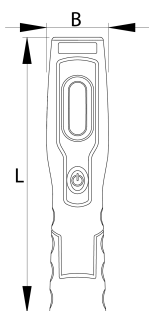

LED лампа

2091

Профили

Параметри на продукта

Предимства:

- със 7 LED светлини (6 отпред и 1 отгоре)
- Светодиодите отпред могат да светят приблизително 3 часа, а тези на върха - 7 часа
- Осветеност от горната LED лампа : 80 lm
- Осветеност от предните светлини : 350 lm
- IP клас: IP20
- с два регулируеми държача
- с три магнита
- лесна настройка на ъгъла на светене от 0 до 180°
- изработена от удобен за потребителя пластмасов материал
- с два адаптера (12/24V и 100-240V)
- магнита на основата издържа напълно теглото на лампата
- Li-Ion батерия

620237

L

250

A

55

512

* Снимките на продуктите са символични. Всички размери са в мм., теглото е в грамове .

Употреба (снимки)