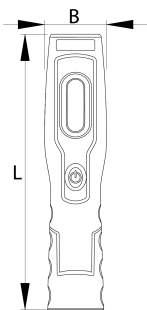

LED-Leuchte

2091

Profile

Produkteigenschaften

Vorteile:

- Mit 7 LED-Lampen (6 vorne und 1 oben)
- 6 LED-Lampen leuchten bis 3 Stunden, 1 LED-Leuchte oben 7 Stunden
- Lichtstrom der oberen LED: 80 lm
- Lichtstrom der vorderen LED: 350 lm
- IP Klasse: IP21
- Mit zwei einstellbaren Aufhängern
- Mit drei Magneten
- Einfache Einstellung des Lichtwinkels von 0 bis 180 Grad
- Gefertigt aus dem benutzerfreundlichen Kunststoffmaterial
- Mit zwei Adaptern (12/24 V und 100-240 V)
- Integrierter Magnet im Boden der LED-Leuchte
- Li-Ion Akku

620237

L

250

A

55

512

* Bilder von Produkten sind Symbolfotos. Abmessungen sind in mm, Gewichte in Gramm.

Verwendung (Bilder)