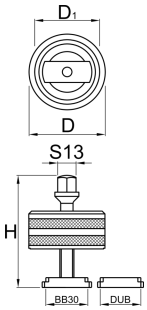

Orta göbek yatağını çıkarma aleti BB30 & DUB

1625/2

Profiles

626282

H

80

D

55

D1

46

13

345

* Ürünlerin resimleri semboliktir. Bütün boyutlar mm ve ağırlık gram cinsindedir.

Usage (pictures)

Spare parts

Plastic ring for 1625/2 - BB30