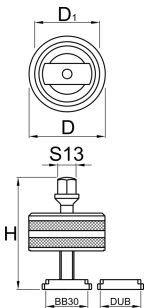

Инструмент для снятия каретки BB30 & DUB

1625/2

Профили

626282

H

80

D

55

D1

46

13

345

* Изображения продуктов носят демонстрационный характер. Все размеры указаны в миллиметрах, вес в граммах.

Использование (картинки)

Запасные детали

Пластиковое кольцо для 1625/2 - ВВ30