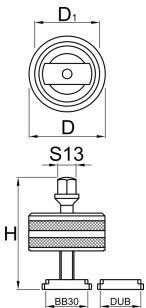

# Алат за погонска осовина за BB30 & DUB

1625/2

## Profiles

626282

H

80

D

55

D1

46

13

345

\* Сликите на производите се симболични. Сите димензии се во мм, тежината е во грамови. Сите наведени димензии може да се разликуваат во ниво на толеранција