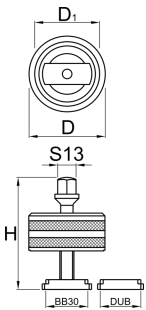

# Alat za pogonsku osovinu za BB30 & DUB

1625/2

## Profili

626282

H

80

D

55

D1

46

13

345

\* Slike proizvoda su simbolične. Sve dimenzije su u mm, masa je u g.

upotreba (pictures)

## Rezervni dijelovi

Plastic ring for 1625/2 - BB30