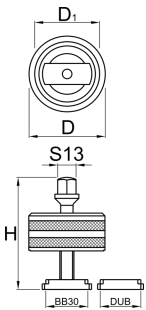

# Outil pour boîtier de pédalier BB30 & DUB

1625/2

## Profils

626282

H

80

D

55

D1

46

13

345

\* Les images des produits ne sont pas contractuelles. Toutes les dimensions sont en mm, les poids en grammes.