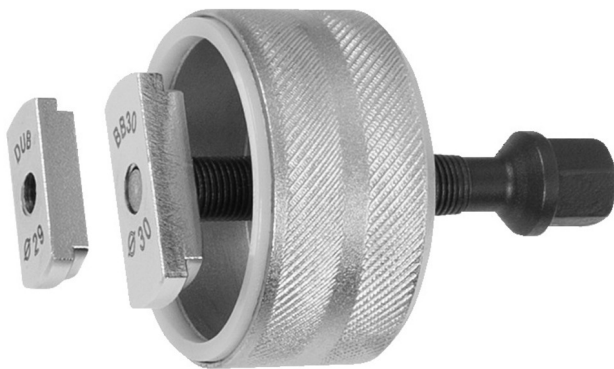

Инструмент за монтаж/ демонтаж на средно движение за BB30 & DUB

1625/2

Профили

626282

H

80

D

55

D1

46

13

345

* Снимките на продуктите са символични. Всички размери са в мм., теглото е в

грамове .

Употреба (снимки)

Резервни части

Пластмасов пръстен за 1625/2 - BB30