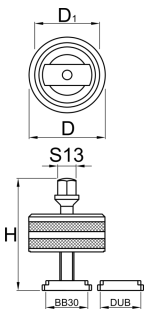

Инструмент за монтаж/ демонтаж на средно движение за BB30 & DUB

1625/2

Профили

626282

H

80

D

55

D1

46

13

345

* Снимките на продуктите са символични. Всички размери са в мм., теглото е в

грамове .

Употреба (снимки)

Резервни части

Пластмасов пръстен за 1625/2 - BB30