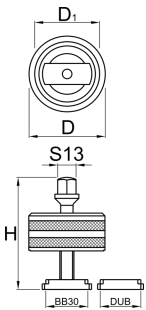

# BB30 & DUB verwijderingsgereedschap

1625/2

## Profielen

626282

H

80

D

55

D1

46

13

345

\* Afbeeldingen van producten zijn symbolisch. Alle afmetingen zijn in mm, en het gewicht in grammen. Alle vermelde afmetingen kunnen variëren in tolerantie.