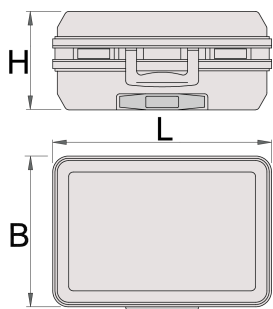

## Описание товара

- мобильный чемодан с выдвижной ручкой
- каркас чемодана выполнен из высокопрочного пластика ABS
- прочная алюминиевая рама с защитой от острых углов
- два замка с возможностью блокировки
- замок с цифровой комбинацией
- регулируемая нижняя часть каркаса
- внутренние размеры 485x350x195 мм
- объём: 36 л
- грузоподъёмность: 30 кг

**Внутренний:**

- отделение для документов в крышке (формат А4)
- Инструментальный чемодан включает в себя 2 съёмные вставки (двухсторонняя с 22 карманами и односторонняя с 15 карманами)
- В комплект входят разделители
- Инструкция по установке разделителей прилагается

	<b>L</b>	<b>B</b>	<b>H</b>	
621633	515	445	260	6400

\* Изображения продуктов носят демонстрационный характер. Все размеры указаны в миллиметрах, вес в граммах.