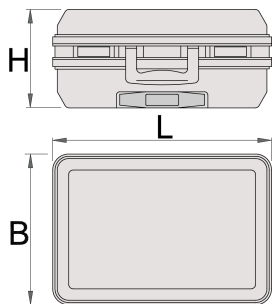

Куфер за алати

969L

Product features

- мобилна касета со телескопска удобна рачка
- омотот на коферот направен од отпорен АБС материјал
- груба алуминиумска рамка со заштита на острите ивици
- две клип брави на заклучување
- брава со комбинација
- променлива долна влошка
- внатрешна димензија: L485 x B370 x H200 mm
- волумен: 36 И
- товар: 30 кг

Внатрешност:

- деллив документ на капакот (формат А4)
- Куферот за алат вклучува 2 променливи плочи за алат (двострани со 22 џебови за алат и еднострани со 15 џебови за алат)
- Променлива долна лента со 2 разделувачи, 4 парчиња адаптери и 2 средни капачиња за разделувачи
- Вклучени се упатства за употреба за прилагодување на долната фиока со разделувачи

	L	B	H	
621633	515	445	260	6400

* Сликите на производите се симболични. Сите димензии се во мм, тежината е во грамови. Сите наведени димензии може да се разликуваат во ниво на толеранција

Usage (pictures)