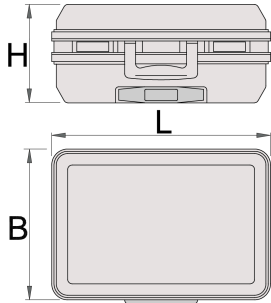

Valise de maintenance

969L

Description produit

- Trolley intégré pour une plus grande mobilité
- coque ABS anti-choc
- cadre en aluminium robuste avec protection des arêtes
- deux fermetures clips verrouillables
- serrure à combinaison
- soute inférieure modulable à cloisons sécables
- dimension intérieure : 485x350x195 mm
- Volume : 36 l
- charge utile : 30 kg

Intérieur

- rangement de documents dans le couvercle (format A4)
- Cette caisse contient 2 supports à outils amovibles (1 comprenant 22 pochettes et 1 de 15 pochettes)
- support personnalisable avec 2 séparateurs, 4 adaptateurs et 2 pièces pour raccourcir les séparateurs
- Inclus : Manuel d'instructions pour la personnalisation du rangement inférieur par des séparateurs

	L	B	H	
621633	515	445	260	6400

* Les images des produits ne sont pas contractuelles. Toutes les dimensions sont en mm, les poids en grammes.

Utilisation (pictures)