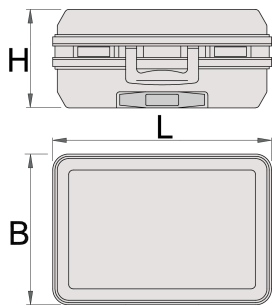

## Vlastnosti produktu

- mobilní kufr s teleskopickou rukojetí
- Kufr je vyroben z odolného ABS materiálu
- robustní hliníkový rám s ochranou ostrých hran
- dva zaklapávací mechanismy
- kombinovaný zámek
- variabilní spodní zásobník
- vnitřní rozměry 485x370x200 mm
- obsah :36 l
- nosnost: 30 kg

## Interiér:

- přihrádky na dokumenty umístěné ve víku kufru (formát A4)
- Kufr na nářadí obsahuje 2 odnímatelné desky na nářadí (oboustranný s 22 kapsami na nářadí a jednostranný s 15 kapsami na nářadí)
- Variabilní spodní podnos se 2 přepážkami, 4 kusy adaptéru a 2 středními víčky pro zkratovací přepážky
- Součástí balení je návod k přizpůsobení spodního zásobníku s přepážkami.

\* Obrázky produktů jsou symbolické. Všechny rozměry jsou v mm a hmotnost v gramech. Všechny uvedené rozměry se mohou lišit v toleranci.