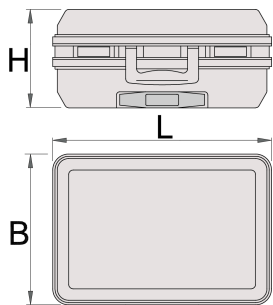

Valixhe për vegla

969L

Product features

- çantë me të thjeshtë të trajtojë largpamës celulare
- këmishë në valixhen e bërë nga materiale rezistente ABS
- kornizë të fuqishme alumini me mbrojtje me tehe të mprehta
- Dy flokët mbyllshme klipit
- bravë me kod
- predhë ndryshueshme kati
- Dimensioni i brendshëm: 485x370x200 mm
- Vëllimi: 36 l
- burden 30 kg

E brendshme:

- Dokumenti ndarje në kapakun (format A4)
- kutia e veglave ka 2 dërrasa veglash, e dyanshme me 22 xhepa dhe e njëanshme me 15 xhepa
- Fund i rregullueshëm me 2 ndarje alumini, 4 ndarje PVC dhe elemente për shkurtimin e hapësirës
- udhëzime për rregullimin e pjesës së poshtme të valixhes së bashkangjitur

	L	B	H	
621633	515	445	260	6400

* Imazhet e produkteve janë simbolike. Të gjitha dimensionet janë në mm, pesha në gram. Të gjitha dimensionet e listuara mund të ndryshojnë në tolerancë.

Usage (pictures)