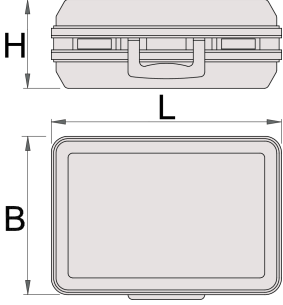

Alet antası

969S

Product features

- ökmez ABS malzemesinden yapılmıř anta muhafazası
- keskin kenarlar için korumalı dayanıklı alüminyum kasa
- iki kilitlenebilir klipsli kilit
- kombine kilit
- deęiřtirilebilir zemin muhafazası
- i boyutlar: 460x355x180 mm
- hacim: 29 l
- yük kapasitesi: 25kg

Interior:

- kapakta belge bölmesi (A4 formatı)

- Tool case includes 2 removable tool board (double-sided with 22 tool pockets and one-sided with 15 tool pockets)
- Variable bottom tray with 2 dividers, 4 adaptor pieces and 2 middle caps for shorting dividers
- Instruction manual to customize bottom tray with dividers are included.

	L	B	H	
621631	500	420	200	4200

* Ürünlerin resimleri semboliktir. Bütün boyutlar mm ve ağırlık gram cinsindedir.

Usage (pictures)