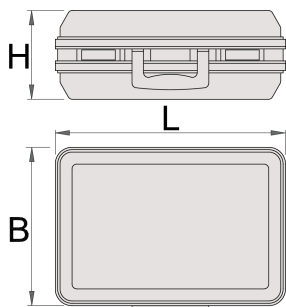

Kovček za orodje

969S

Atributi izdelka

- ohišje narejeno iz ABS materiala, odporno na udarce
- robustno aluminijevo ohišje z zaščito proti ostrim robovom
- dva zaklepna mehanizma
- kombinacijski zaklep
- nastavljivo dno
- notranje mere: D460 x Š355 x V180 mm
- prostornina: 29 l
- obremenitev: 25 kg

Notranjost:

- delitveni prostor v pokrovu formata A4

- Kovček vsebuje 2 zamenljivi pregradni steni z žepki (dvostranska z 22 žepki, enostranska s 15 žepki).
- Nastavljivo dno, ki vsebuje 2 aluminijasti pregradi, 4 PVC zaključke pregrad in 2 vmesnika za krajšanje pregrad.
- Navodila za oblikovanje dna s pregradami so priložena kovčku.

	L	B	H	
621631	500	420	200	4200

* Slike proizvodov so simbolične. Vse dimenzije so v mm, masa v g. Vse navedene dimenzije lahko odstopajo v tolerančnih merah.

Uporaba (slike)