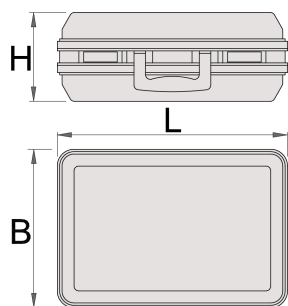

## Параметри на продукта

- корпуса е изработен от устойчив ABS материал
- солидна алуминиева рамка за предпазване от повреди
- две заключващи се ключалки
- ключалка с шифър
- подложка с променливо дъно
- вътрешни размери: L460 x B355 x H180 mm
- обем: 29 л.
- полезно натоварване: 25 кг

## Интериор :

- отделение за документи A4 на капака

- Калъфът за инструменти включва 2 подвижни прегради за инструменти (двустранна с 22 джоба за инструменти и едностранна с 15 джоба за инструменти)
- Променливо дъно с 2 разделителя, 4 адаптерни елемента и 2 средни капачки за къси разделители.
- Включени са инструкции за персонализиране на дъното с разделителите.

	L	B	H	
621631	500	420	200	4200

\* Снимките на продуктите са символични. Всички размери са в мм., теглото е в грамаве .