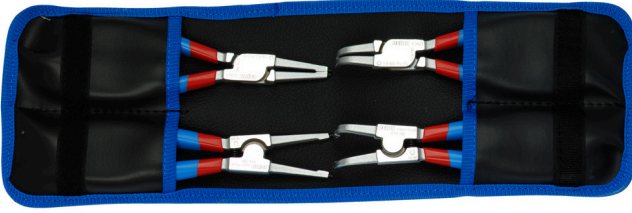

Çantada segman pensesi takımı PLUS

539PLUS/1DPCT

Profiles

Product features

Set includes:

- 2x external lock rings pliers, straight and bent, dim. 220
- 2x internal lock rings pliers, straight and bent, dim. 220

Product name	SKU	Article	Dimensions	Quantity
Çantada segman pensesi takımı PLUS	621626	539PLUS/1DPCT	40 - 100/220	4
Dış segman pensesi, düz		532/1P	220x40 - 100	1
Dış segman pensesi, eğri		534/1P	220x40 - 100	1
İç segman pensesi, düz		536/1P	220x40 - 100	1
İç segman pensesi, eğri		538/1P	220x40 - 100	1

* Ürünlerin resimleri semboliktir. Bütün boyutlar mm ve ağırlık gram cinsindedir.

Usage (pictures)

58 HRC'ye kadar
sertleştirilmiş uçları
bükme veya
segmanları
çıkarması veya
yerleştirilmesi
sırasında kırılmayı
engeller

Uçlar, uçların
kaymasını sekmanı
engelleyen bir açıyla
çenenin içine
yerleştirilir