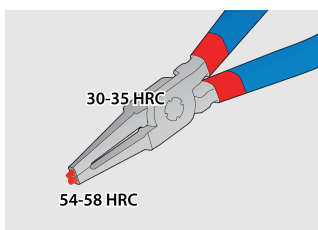

Набор съёмников стопорных колец PLUS в сумке

539PLUS/1DPCT

Профили

Описание товара

В комплекте:

- 2x съёмника наружных стопорных колец, прямые и изогнутые, 180
- 2x съёмника внутренних стопорных колец, прямые и изогнутые, 220

Наименование товара	SKU	Артикул	Размеры	Количество
Набор съёмников стопорных колец PLUS в сумке	621626	539PLUS/1DPCT	40 - 100/220	4
Съёмник наружных стопорных колец с прямыми концами		532/1P	220x40 - 100	1
Съёмник наружных стопорных колец с загнутыми концами		534/1P	220x40 - 100	1

Наименование товара	SKU	Артикул	Размеры	Количество
Съёмник внутренних стопорных колец с прямыми концами		536/1P	220x40 - 100	1
Съёмник внутренних стопорных колец с загнутыми концами		538/1P	220x40 - 100	1

* Изображения продуктов носят демонстрационный характер. Все размеры указаны в миллиметрах, вес в граммах.

Использование (картинки)

Наконечники, закалённые до твёрдости HRC 58, не сгибаются и не ломаются при работе со стопорными кольцами