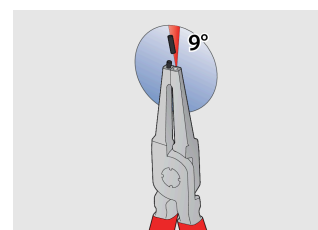

Набор съёмников стопорных колец PLUS в сумке

539PLUS/1DPCT

Профили

Описание товара

В комплекте:

- 2x съёмника наружных стопорных колец, прямые и изогнутые, 180
- 2x съёмника внутренних стопорных колец, прямые и изогнутые, 220

Наименование товара	SKU	Артикул	Размеры	Количество
Набор съёмников стопорных колец PLUS в сумке	621626	539PLUS/1DPCT	40 - 100/220	4
Съёмник наружных стопорных колец с прямыми концами		532/1P	220x40 - 100	1
Съёмник наружных стопорных колец с загнутыми концами		534/1P	220x40 - 100	1

Наименование товара	SKU	Артикул	Размеры	Количество
Съёмник внутренних стопорных колец с прямыми концами		536/1P	220x40 - 100	1
Съёмник внутренних стопорных колец с загнутыми концами		538/1P	220x40 - 100	1

* Изображения продуктов носят демонстрационный характер. Все размеры указаны в миллиметрах, вес в граммах.

Использование (картинки)

Наконечники, закалённые до твёрдости HRC 58, не сгибаются и не ломаются при работе со стопорными кольцами