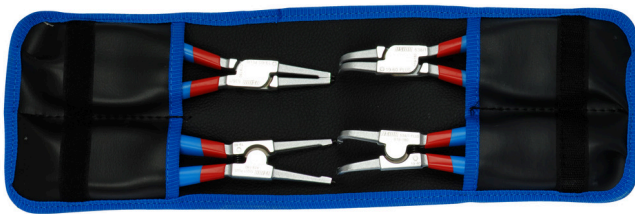

Набор съёмников стопорных колец PLUS в сумке

539PLUS/1DPCT

Профили

Описание товара

В комплекте:

- 2x съёмника наружных стопорных колец, прямые и изогнутые, 180
- 2x съёмника внутренних стопорных колец, прямые и изогнутые, 220

Наименование товара	SKU	Артикул	Размеры	Количество
Набор съёмников стопорных колец PLUS в сумке	621626	539PLUS/1DPCT	40 - 100/220	4
Съёмник наружных стопорных колец с прямыми концами		532/1P	220x40 - 100	1
Съёмник наружных стопорных колец с загнутыми концами		534/1P	220x40 - 100	1

Наименование товара	SKU	Артикул	Размеры	Количество
Съёмник внутренних стопорных колец с прямыми концами		536/1P	220x40 - 100	1
Съёмник внутренних стопорных колец с загнутыми концами		538/1P	220x40 - 100	1

Наконечники вставлены в губки под углом, что предотвращает соскальзывание стопорного кольца с наконечника