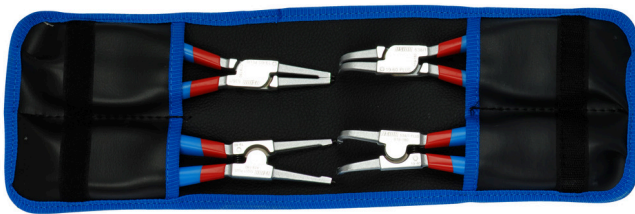

# Set clesti inel de siguranta PLUS in punga

539PLUS/1DPCT

### Set includes:

- 2x external lock rings pliers, straight and bent, dim. 220
- 2x internal lock rings pliers, straight and bent, dim. 220

Denumirea Produsului	SKU	Articol	Dimensiuni	Cantitate
Set clesti inel de siguranta PLUS in punga	621626	539PLUS/1DPCT	40 - 100/220	4
Cleste inel de siguranta, exterior, varfuri drepte		532/1P	220x40 - 100	1
Cleste inel de siguranta, varfuri indoite		534/1P	220x40 - 100	1
Cleste inel de siguranta, intern, varfuri drepte		536/1P	220x40 - 100	1

Denumirea Produsului	SKU	Articol	Dimensiuni	Cantitate
Cleste inel de siguranta, intern, varfuri indoite		538/1P	220x40 - 100	1

\* Imaginea produsului este simbolica.Toate dimensiunile sunt exprimate în mm,greutatea în grame.

## 0 (pictures)

Varfurile calite la 58HRC previn indoirea sau ruperea inelelor de siguranta in timpul scoterii sau introducerii acestora.

Varfurile sunt introduse in falci la un unghi care previne inelul sa alunece din varf