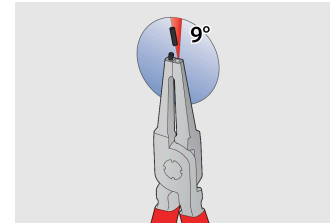

Varfurile sunt introduse in falci la un unghi care previne inelul sa alunece din varf