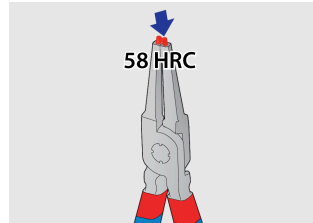

### Set includes:

- 2x external lock rings pliers, straight and bent, dim. 220
- 2x internal lock rings pliers, straight and bent, dim. 220

Denumirea Produsului	SKU	Articol	Dimensiuni	Cantitate
Set clesti inel de siguranta PLUS in punga	621626	539PLUS/1DPCT	40 - 100/220	4
Cleste inel de siguranta, exterior, varfuri drepte		532/1P	220x40 - 100	1
Cleste inel de siguranta, varfuri indoite		534/1P	220x40 - 100	1
Cleste inel de siguranta, intern, varfuri drepte		536/1P	220x40 - 100	1

Denumirea Produsului	SKU	Articol	Dimensiuni	Cantitate
Cleste inel de siguranta, intern, varfuri indoite		538/1P	220x40 - 100	1

\* Imaginea produsului este simbolica.Toate dimensiunile sunt exprimate în mm,greutatea în grame.

## 0 (pictures)

Varfurile calite la 58HRC previn indoirea sau ruperea inelelor de siguranta in timpul scoterii sau introducerii acestora.

Varfurile sunt introduse in falci la un unghi care previne inelul sa alunece din varf