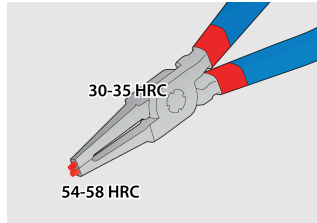

Denumirea Produsului	SKU	Articol	Dimensiuni	Cantitate
Cleste inel de siguranta, intern, varfuri indoite		538/1P	220x40 - 100	1

* Imaginea produsului este simbolica.Toate dimensiunile sunt exprimate în mm,greutatea în grame.

0 (pictures)

Varfurile calite la 58HRC previn indoirea sau ruperea inelelor de siguranta in timpul scoterii sau introducerii acestora.