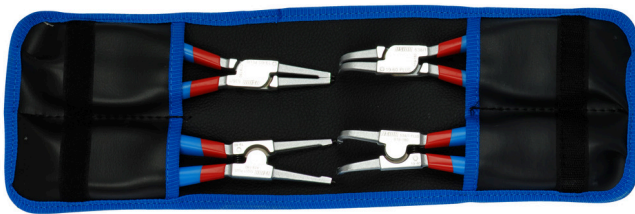

Σετ με ασφαλειοσίμπιδα PLUS σε υφασμάτινη θήκη

539PLUS/1DPCT

Προφίλ

Χαρακτηριστικά προϊόντος

Το σετ περιλαμβάνει:

- 2x εξωτερικά ασφαλειοσίμπιδα, ίσιο και κυρτό, dim. 220
- 2x εσωτερικά ασφαλειοσίμπιδα, ίσιο και κυρτό, dim. 220

| Όνομα προϊόντος | SKU | Art | Διαστάσεις | Ποσότητα |
|------------------------------------------------|-------------------------------------------------------------------------------------|---------------|--------------|----------|
| Σετ με ασφαλειοσίμπιδα PLUS σε υφασμάτινη θήκη | 621626 | 539PLUS/1DPCT | 40 - 100/220 | 4 |
| Ίσιο ασφαλειοσίμπιδο, εξωτερικό |  | 532/1P | 220x40 - 100 | 1 |
| Κυρτό ασφαλειοσίμπιδο, εξωτερικό |  | 534/1P | 220x40 - 100 | 1 |
| Ίσιο ασφαλειοσίμπιδο, εσωτερικό |  | 536/1P | 220x40 - 100 | 1 |
| Κυρτό ασφαλειοσίμπιδο, εσωτερικό |  | 538/1P | 220x40 - 100 | 1 |

* Οι εικόνες των προϊόντων είναι συμβολικές. Όλες οι διαστάσεις είναι σε mm, το βάρος είναι σε γραμμάρια. Όλες οι αναφερόμενες διαστάσεις μπορεί να διαφέρουν σε ανοχές.

Χρήση (εικόνες)

Η σκλήρυνση στα 58 Hrc που έχει γίνει στις μύτες, αποτρέπει το λύγισμα ή το σπάσιμο κατά την αφαίρεση των ασφαλειών

Οι μύτες εισέρχονται στη σιαγόνα σε γωνία που αποτρέπει την ασφάλεια να γλιστρήσει