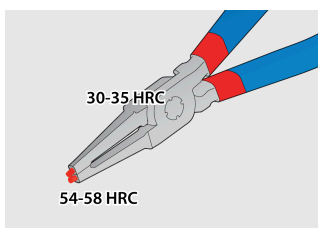

Σετ με ασφαλειοσίμπιδα PLUS σε υφασμάτινη θήκη

539PLUS/1DPCT

Προφίλ

Χαρακτηριστικά προϊόντος

Το σετ περιλαμβάνει:

- 2x εξωτερικά ασφαλειοσίμπιδα, ίσιο και κυρτό, dim. 220
- 2x εσωτερικά ασφαλειοσίμπιδα, ίσιο και κυρτό, dim. 220

| Όνομα προϊόντος | SKU | Art | Διαστάσεις | Ποσότητα |
|------------------------------------------------|-------------------------------------------------------------------------------------|---------------|--------------|----------|
| Σετ με ασφαλειοσίμπιδα PLUS σε υφασμάτινη θήκη | 621626 | 539PLUS/1DPCT | 40 - 100/220 | 4 |
| Ίσιο ασφαλειοσίμπιδο, εξωτερικό |  | 532/1P | 220x40 - 100 | 1 |
| Κυρτό ασφαλειοσίμπιδο, εξωτερικό |  | 534/1P | 220x40 - 100 | 1 |
| Ίσιο ασφαλειοσίμπιδο, εσωτερικό |  | 536/1P | 220x40 - 100 | 1 |
| Κυρτό ασφαλειοσίμπιδο, εσωτερικό |  | 538/1P | 220x40 - 100 | 1 |

* Οι εικόνες των προϊόντων είναι συμβολικές. Όλες οι διαστάσεις είναι σε mm, το βάρος είναι σε γραμμάρια. Όλες οι αναφερόμενες διαστάσεις μπορεί να διαφέρουν σε ανοχές.

Χρήση (εικόνες)

Η σκλήρυνση στα 58 Hrc που έχει γίνει στις μύτες, αποτρέπει το λύγισμα ή το σπάσιμο κατά την αφαίρεση των ασφαλειών

Οι μύτες εισέρχονται στη σιαγόνα σε γωνία που αποτρέπει την ασφάλεια να γλιστρήσει