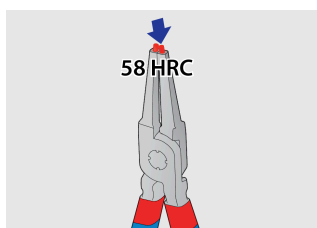

Σετ με ασφαλειοσίμπιδα PLUS σε υφασμάτινη θήκη

539PLUS/1DPCT

Προφίλ

Χαρακτηριστικά προϊόντος

Το σετ περιλαμβάνει:

- 2x εξωτερικά ασφαλειοσίμπιδα, ίσιο και κυρτό, dim. 220
- 2x εσωτερικά ασφαλειοσίμπιδα, ίσιο και κυρτό, dim. 220

* Οι εικόνες των προϊόντων είναι συμβολικές. Όλες οι διαστάσεις είναι σε mm, το βάρος είναι σε γραμμάρια. Όλες οι αναφερόμενες διαστάσεις μπορεί να διαφέρουν σε ανοχές.

Χρήση (εικόνες)

Η σκλήρυνση στα 58 Hrc που έχει γίνει στις μύτες, αποτρέπει το λύγισμα ή το σπάσιμο κατά την αφαίρεση των ασφαλειών

Οι μύτες εισέρχονται στη σιαγόνα σε γωνία που αποτρέπει την ασφάλεια να γλιστρήσει