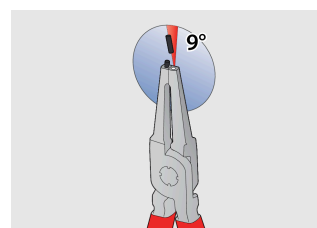

Σετ με ασφαλειοσίμπιδα PLUS σε υφασμάτινη θήκη

539PLUS/1DPCT

Προφίλ

Χαρακτηριστικά προϊόντος

Το σετ περιλαμβάνει:

- 2x εξωτερικά ασφαλειοσίμπιδα, ίσιο και κυρτό, dim. 220
- 2x εσωτερικά ασφαλειοσίμπιδα, ίσιο και κυρτό, dim. 220

* Οι εικόνες των προϊόντων είναι συμβολικές. Όλες οι διαστάσεις είναι σε mm, το βάρος είναι σε γραμμάρια. Όλες οι αναφερόμενες διαστάσεις μπορεί να διαφέρουν σε ανοχές.

Χρήση (εικόνες)

Η σκλήρυνση στα 58 Hrc που έχει γίνει στις μύτες, αποτρέπει το λύγισμα ή το σπάσιμο κατά την αφαίρεση των ασφαλειών

Οι μύτες εισέρχονται στη σιαγόνα σε γωνία που αποτρέπει την ασφάλεια να γλιστρήσει