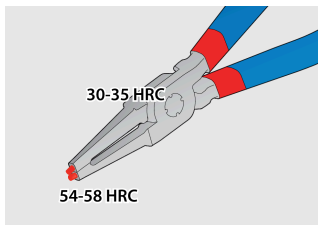

### Комплектът включва :

- 2x зегер клещи , отварящи, прави и извити, размер 220
- 2x зегер клещи , затварящи, прави и извити, размер 220

Име на продукта	SKU	Артикул	Документация	Количество
Комплект клещи зегер PLUS в калъф	621626	539PLUS/1DPCT	40 - 100/220	4
Клещи зегер отварящи, прави		532/1P	220x40 - 100	1
Клещи зегер отварящи, извити под 90°		534/1P	220x40 - 100	1
Клещи зегер затварящи, прави		536/1P	220x40 - 100	1

Име на продукта	SKU	Артикул	Документация	Количество
Клещи зегер затварящи, извити под 90°		538/1P	220x40 - 100	1

\* Снимките на продуктите са символични. Всички размери са в мм., теглото е в грамове .

## Употреба (снимки)

Връхчета, закалени до 58 HRC предотвратяват огъване или счупване по време на отстраняването или поставянето на зегерки

Връхчетата са поставени на челюстите под ъгъл, което предотвратява изпадането на зегерките