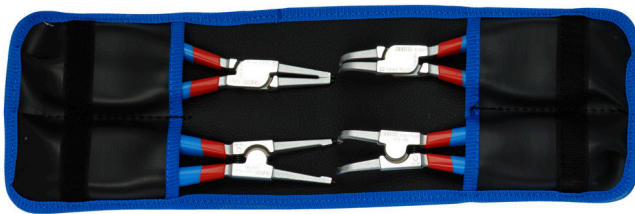

# Комплект клещи зегер PLUS в калъф

539PLUS/1DPCT

### Комплектът включва :

- 2x зегер клещи , отварящи, прави и извити, размер 220
- 2x зегер клещи , затварящи, прави и извити, размер 220

Име на продукта	SKU	Артикул	Документация	Количество
Комплект клещи зегер PLUS в калъф	621626	539PLUS/1DPCT	40 - 100/220	4
Клещи зегер отварящи, прави		532/1P	220x40 - 100	1
Клещи зегер отварящи, извити под 90°		534/1P	220x40 - 100	1
Клещи зегер затварящи, прави		536/1P	220x40 - 100	1

Име на продукта	SKU	Артикул	Документация	Количество
Клещи зегер затварящи, извити под 90°		538/1P	220x40 - 100	1

\* Снимките на продуктите са символични. Всички размери са в мм., теглото е в грамове .

## Употреба (снимки)

Връхчета, закалени до 58 HRC предотвратяват огъване или счупване по време на отстраняването или поставянето на зегерки

Връхчетата са поставени на челюстите под ъгъл, което предотвратява изпадането на зегерките