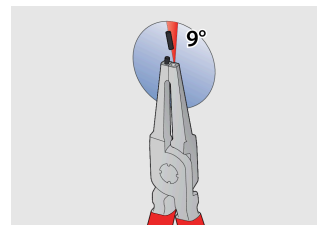

### Комплектът включва :

- 2x зегер клещи , отварящи, прави и извити, размер 220
- 2x зегер клещи , затварящи, прави и извити, размер 220

Име на продукта	SKU	Артикул	Документация	Количество
Комплект клещи зегер PLUS в калъф	621626	539PLUS/1DPCT	40 - 100/220	4
Клещи зегер отварящи, прави		532/1P	220x40 - 100	1
Клещи зегер отварящи, извити под 90°		534/1P	220x40 - 100	1
Клещи зегер затварящи, прави		536/1P	220x40 - 100	1

Име на продукта	SKU	Артикул	Документация	Количество
Клещи зегер затварящи, извити под 90°		538/1P	220x40 - 100	1

\* Снимките на продуктите са символични. Всички размери са в мм., теглото е в грамове .

## Употреба (снимки)

Връхчета, закалени до 58 HRC предотвратяват огъване или счупване по време на отстраняването или поставянето на зегерки

Връхчетата са поставени на челюстите под ъгъл, което предотвратява изпадането на зегерките