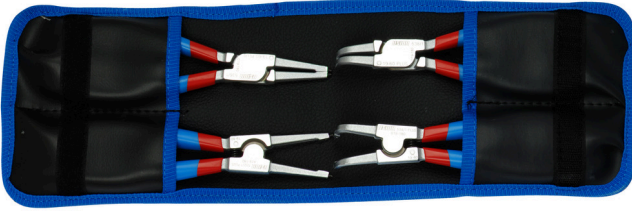

Çantada segman pensesi takımı PLUS

539/1PCT

Profiles

Product features

Set includes:

- 2x external lock rings pliers, straight and bent, dim. 180
- 2x internal lock rings pliers, straight and bent, dim. 180

Product name	SKU	Article	Dimensions	Quantity
Çantada segman pensesi takımı PLUS	621625	539/1PCT	19 - 60/180	4
Dış segman pensesi, düz		532/1P	180x19 - 60	1
Dış segman pensesi, eğri		534/1P	180x19 - 60	1
İç segman pensesi, düz		536/1P	180x19 - 60	1
İç segman pensesi, eğri		538/1P	180x19 - 60	1

* Ürünlerin resimleri semboliktir. Bütün boyutlar mm ve ağırlık gram cinsindedir.

Usage (pictures)

58 HRC'ye kadar
sertleştirilmiş uçları
bükme veya
segmanları
çkarılması veya
yerleştirilmesi
sırasında kırılmayı
engeller

Uçlar, uçların
kaymasını sekmanı
engelleyen bir açıyla
çenenin içine
yerleştirilir