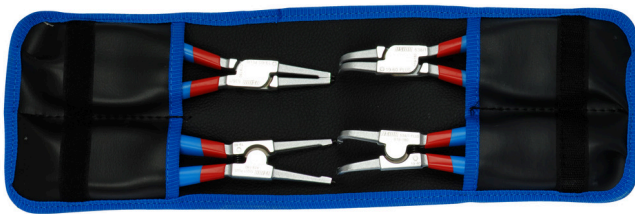

Набор съёмников стопорных колец PLUS в сумке

539/1PCT

Профили

Описание товара

В комплекте:

- 2x съёмника наружных стопорных колец, прямые и изогнутые, 180
- 2x съёмника внутренних стопорных колец, прямые и изогнутые, 180

Наименование товара	SKU	Артикул	Размеры	Количество
Набор съёмников стопорных колец PLUS в сумке	621625	539/1PCT	19 - 60/180	4
Съёмник наружных стопорных колец с прямыми концами		532/1P	180x19 - 60	1
Съёмник наружных стопорных колец с загнутыми концами		534/1P	180x19 - 60	1

Наименование товара	SKU	Артикул	Размеры	Количество
Съёмник внутренних стопорных колец с прямыми концами		536/1P	180x19 - 60	1
Съёмник внутренних стопорных колец с загнутыми концами		538/1P	180x19 - 60	1

Наконечники вставлены в губки под углом, что предотвращает соскальзывание стопорного кольца с наконечника