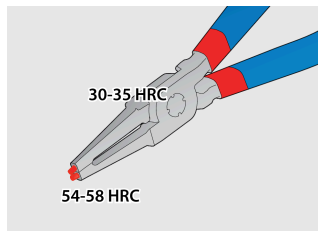

Набор съёмников стопорных колец PLUS в сумке

539/1PCT

Профили

Описание товара

В комплекте:

- 2x съёмника наружных стопорных колец, прямые и изогнутые, 180
- 2x съёмника внутренних стопорных колец, прямые и изогнутые, 180

Наименование товара	SKU	Артикул	Размеры	Количество
Набор съёмников стопорных колец PLUS в сумке	621625	539/1PCT	19 - 60/180	4
Съёмник наружных стопорных колец с прямыми концами		532/1P	180x19 - 60	1
Съёмник наружных стопорных колец с загнутыми концами		534/1P	180x19 - 60	1

Наименование товара	SKU	Артикул	Размеры	Количество
Съёмник внутренних стопорных колец с прямыми концами		536/1P	180x19 - 60	1
Съёмник внутренних стопорных колец с загнутыми концами		538/1P	180x19 - 60	1

* Изображения продуктов носят демонстрационный характер. Все размеры указаны в миллиметрах, вес в граммах.

Использование (картинки)

Наконечники, закалённые до твёрдости HRC 58, не сгибаются и не ломаются при работе со стопорными кольцами