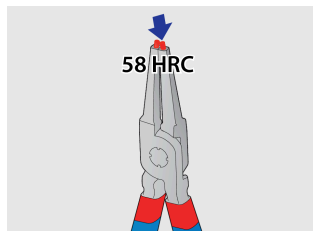

Набор съёмников стопорных колец PLUS в сумке

539/1PCT

Профили

Описание товара

В комплекте:

- 2x съёмника наружных стопорных колец, прямые и изогнутые, 180
- 2x съёмника внутренних стопорных колец, прямые и изогнутые, 180

Наименование товара	SKU	Артикул	Размеры	Количество
Набор съёмников стопорных колец PLUS в сумке	621625	539/1PCT	19 - 60/180	4
Съёмник наружных стопорных колец с прямыми концами		532/1P	180x19 - 60	1
Съёмник наружных стопорных колец с загнутыми концами		534/1P	180x19 - 60	1

Наименование товара	SKU	Артикул	Размеры	Количество
Съёмник внутренних стопорных колец с прямыми концами		536/1P	180x19 - 60	1
Съёмник внутренних стопорных колец с загнутыми концами		538/1P	180x19 - 60	1

* Изображения продуктов носят демонстрационный характер. Все размеры указаны в миллиметрах, вес в граммах.

Использование (картинки)

Наконечники, закалённые до твёрдости HRC 58, не сгибаются и не ломаются при работе со стопорными кольцами