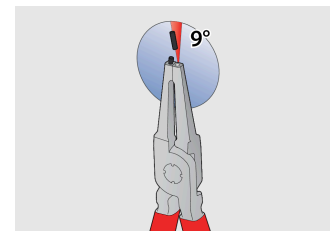

Набор съёмников стопорных колец PLUS в сумке

539/1PCT

Профили

Описание товара

В комплекте:

- 2x съёмника наружных стопорных колец, прямые и изогнутые, 180
- 2x съёмника внутренних стопорных колец, прямые и изогнутые, 180

Наименование товара	SKU	Артикул	Размеры	Количество
Набор съёмников стопорных колец PLUS в сумке	621625	539/1PCT	19 - 60/180	4
Съёмник наружных стопорных колец с прямыми концами		532/1P	180x19 - 60	1
Съёмник наружных стопорных колец с загнутыми концами		534/1P	180x19 - 60	1

Наименование товара	SKU	Артикул	Размеры	Количество
Съёмник внутренних стопорных колец с прямыми концами		536/1P	180x19 - 60	1
Съёмник внутренних стопорных колец с загнутыми концами		538/1P	180x19 - 60	1

* Изображения продуктов носят демонстрационный характер. Все размеры указаны в миллиметрах, вес в граммах.

Использование (картинки)

Наконечники, закалённые до твёрдости HRC 58, не сгибаются и не ломаются при работе со стопорными кольцами