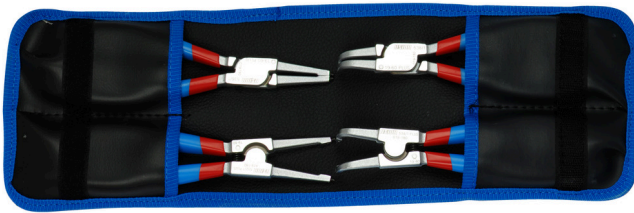

Seegerringtangenset PLUS in tas

539/1PCT

Profielen

Product attributen

Set bevat

- 2x external lock rings pliers, straight and bent, dim. 180
- 2x internal lock rings pliers, straight and bent, dim. 180

Productnaam	SKU	Artikel	Afmetingen	Hoeveelheid
Seegerringtangenset PLUS in tas	621625	539/1PCT	19 - 60/180	4
Seegerringtang, vorm A, recht, buiten		532/1P	180x19 - 60	1
Seegerringtang, vorm B, gebogen, buiten		534/1P	180x19 - 60	1
Seegerringtang, vorm C, recht, binnen		536/1P	180x19 - 60	1
Seegerringtang, vorm D, gebogen, binnen		538/1P	180x19 - 60	1

* Afbeeldingen van producten zijn symbolisch. Alle afmetingen zijn in mm en gewicht in

gram. Alle vermelde afmetingen kunnen variëren in tolerantie.

Gebruik (Afbeeldingen)

Punten gehard tot 58 HRC voorkomen buigen of breken tijdens het verwijderen of plaatsen van borgringen

De punten worden onder een hoek in de bek geplaatst, waardoor de borgring niet van de punten af kan glijden