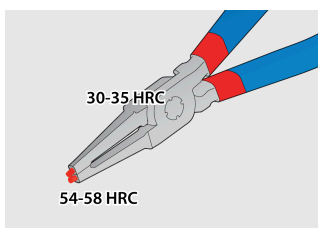

Seegerringtangenset PLUS in tas

539/1PCT

Profielen

Product attributen

Set bevat

- 2x external lock rings pliers, straight and bent, dim. 180
- 2x internal lock rings pliers, straight and bent, dim. 180

Productnaam	SKU	Artikel	Afmetingen	Hoeveelheid
Seegerringtangenset PLUS in tas	621625	539/1PCT	19 - 60/180	4
Seegerringtang, vorm A, recht, buiten		532/1P	180x19 - 60	1
Seegerringtang, vorm B, gebogen, buiten		534/1P	180x19 - 60	1
Seegerringtang, vorm C, recht, binnen		536/1P	180x19 - 60	1
Seegerringtang, vorm D, gebogen, binnen		538/1P	180x19 - 60	1

* Afbeeldingen van producten zijn symbolisch. Alle afmetingen zijn in mm en gewicht in

gram. Alle vermelde afmetingen kunnen variëren in tolerantie.

Gebruik (Afbeeldingen)

Punten gehard tot 58 HRC voorkomen buigen of breken tijdens het verwijderen of plaatsen van borgringen

De punten worden onder een hoek in de bek geplaatst, waardoor de borgring niet van de punten af kan glijden