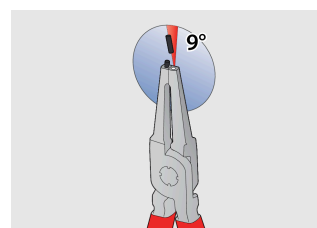

Seegerringtangenset PLUS in tas

539/1PCT

Profielen

Product attributen

Set bevat

- 2x external lock rings pliers, straight and bent, dim. 180
- 2x internal lock rings pliers, straight and bent, dim. 180

Productnaam	SKU	Artikel	Afmetingen	Hoeveelheid
Seegerringtangenset PLUS in tas	621625	539/1PCT	19 - 60/180	4
Seegerringtang, vorm A, recht, buiten		532/1P	180x19 - 60	1
Seegerringtang, vorm B, gebogen, buiten		534/1P	180x19 - 60	1
Seegerringtang, vorm C, recht, binnen		536/1P	180x19 - 60	1
Seegerringtang, vorm D, gebogen, binnen		538/1P	180x19 - 60	1

* Afbeeldingen van producten zijn symbolisch. Alle afmetingen zijn in mm en gewicht in

gram. Alle vermelde afmetingen kunnen variëren in tolerantie.

Gebruik (Afbeeldingen)

Punten gehard tot 58 HRC voorkomen buigen of breken tijdens het verwijderen of plaatsen van borgringen

De punten worden onder een hoek in de bek geplaatst, waardoor de borgring niet van de punten af kan glijden