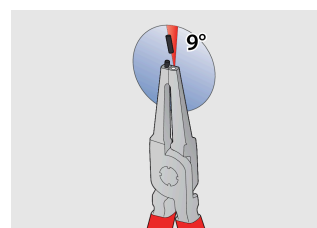

ΣΕΤ με ασφαλειοσίμπιδα PLUS σε υφασμάτινη θήκη

539/1PCT

Προφίλ

Χαρακτηριστικά προϊόντος

Το σετ περιλαμβάνει:

- 2x εξωτερικά ασφαλειοσίμπιδα, ίσιο και κυρτό, dim. 180
- 2x εσωτερικά ασφαλειοσίμπιδα, ίσιο και κυρτό, dim. 180

Όνομα προϊόντος	SKU	Art	Διαστάσεις	Ποσότητα
Σετ με ασφαλειοσίμπιδα PLUS σε υφασμάτινη θήκη	621625	539/1PCT	19 - 60/180	4
Ίσιο ασφαλειοσίμπιδο, εξωτερικό		532/1P	180x19 - 60	1
Κυρτό ασφαλειοσίμπιδο, εξωτερικό		534/1P	180x19 - 60	1
Ίσιο ασφαλειοσίμπιδο, εσωτερικό		536/1P	180x19 - 60	1
Κυρτό ασφαλειοσίμπιδο, εσωτερικό		538/1P	180x19 - 60	1

* Οι εικόνες των προϊόντων είναι συμβολικές. Όλες οι διαστάσεις είναι σε mm, το βάρος είναι σε γραμμάρια. Όλες οι αναφερόμενες διαστάσεις μπορεί να διαφέρουν σε ανοχές.

Χρήση (εικόνες)

Η σκλήρυνση στα 58 Hrc που έχει γίνει στις μύτες, αποτρέπει το λύγισμα ή το σπάσιμο κατά την αφαίρεση των ασφαλειών

Οι μύτες εισέρχονται στη σιαγόνα σε γωνία που αποτρέπει την ασφάλεια να γλιστρήσει