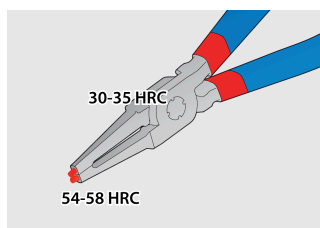

ΣΕΤ με ασφαλειοσίμπιδα PLUS σε υφασμάτινη θήκη

539/1PCT

Προφίλ

Χαρακτηριστικά προϊόντος

Το σετ περιλαμβάνει:

- 2x εξωτερικά ασφαλειοσίμπιδα, ίσιο και κυρτό, dim. 180
- 2x εσωτερικά ασφαλειοσίμπιδα, ίσιο και κυρτό, dim. 180

Όνομα προϊόντος	SKU	Art	Διαστάσεις	Ποσότητα
Σετ με ασφαλειοσίμπιδα PLUS σε υφασμάτινη θήκη	621625	539/1PCT	19 - 60/180	4
Ίσιο ασφαλειοσίμπιδο, εξωτερικό		532/1P	180x19 - 60	1
Κυρτό ασφαλειοσίμπιδο, εξωτερικό		534/1P	180x19 - 60	1
Ίσιο ασφαλειοσίμπιδο, εσωτερικό		536/1P	180x19 - 60	1
Κυρτό ασφαλειοσίμπιδο, εσωτερικό		538/1P	180x19 - 60	1

* Οι εικόνες των προϊόντων είναι συμβολικές. Όλες οι διαστάσεις είναι σε mm, το βάρος είναι σε γραμμάρια. Όλες οι αναφερόμενες διαστάσεις μπορεί να διαφέρουν σε ανοχές.

Χρήση (εικόνες)

Η σκλήρυνση στα 58 Hrc που έχει γίνει στις μύτες, αποτρέπει το λύγισμα ή το σπάσιμο κατά την αφαίρεση των ασφαλειών

Οι μύτες εισέρχονται στη σιαγόνα σε γωνία που αποτρέπει την ασφάλεια να γλιστρήσει