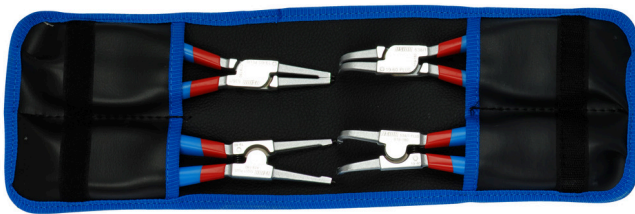

ΣΕΤ με ασφαλειοσίμπιδα PLUS σε υφασμάτινη θήκη

539/1PCT

Προφίλ

Χαρακτηριστικά προϊόντος

Το σετ περιλαμβάνει:

- 2x εξωτερικά ασφαλειοσίμπιδα, ίσιο και κυρτό, dim. 180
- 2x εσωτερικά ασφαλειοσίμπιδα, ίσιο και κυρτό, dim. 180

Όνομα προϊόντος	SKU	Art	Διαστάσεις	Ποσότητα
Σετ με ασφαλειοσίμπιδα PLUS σε υφασμάτινη θήκη	621625	539/1PCT	19 - 60/180	4
Ίσιο ασφαλειοσίμπιδο, εξωτερικό		532/1P	180x19 - 60	1
Κυρτό ασφαλειοσίμπιδο, εξωτερικό		534/1P	180x19 - 60	1
Ίσιο ασφαλειοσίμπιδο, εσωτερικό		536/1P	180x19 - 60	1
Κυρτό ασφαλειοσίμπιδο, εσωτερικό		538/1P	180x19 - 60	1

* Οι εικόνες των προϊόντων είναι συμβολικές. Όλες οι διαστάσεις είναι σε mm, το βάρος είναι σε γραμμάρια. Όλες οι αναφερόμενες διαστάσεις μπορεί να διαφέρουν σε ανοχές.

Χρήση (εικόνες)

Η σκλήρυνση στα 58 Hrc που έχει γίνει στις μύτες, αποτρέπει το λύγισμα ή το σπάσιμο κατά την αφαίρεση των ασφαλειών

Οι μύτες εισέρχονται στη σιαγόνα σε γωνία που αποτρέπει την ασφάλεια να γλιστρήσει