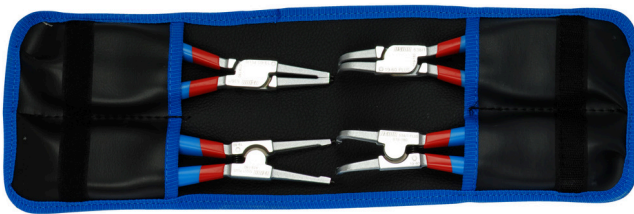

Jeu de 4 pinces circlips PLUS en pochette

539/1PCT

Profils

Description produit

Le jeu comprend :

- 2 pinces pour circlips extérieurs, droite et coudée, dim 180
- 2 pinces pour circlips intérieurs, droite et coudée, dim 180

Nom du produit	SKU	Article	Dimensions	Quantité
Jeu de 4 pinces circlips PLUS en pochette	621625	539/1PCT	19 - 60/180	4
Pince droite pour circlips extérieurs		532/1P	180x19 - 60	1
Pince coudée pour circlips extérieurs		534/1P	180x19 - 60	1
Pince droite pour circlips intérieurs		536/1P	180x19 - 60	1
Pince coudée pour circlips intérieurs		538/1P	180x19 - 60	1

* Les images des produits ne sont pas contractuelles. Toutes les dimensions sont en mm, les poids en grammes.

Utilisation (pictures)

Les pointes durcies à 58 HRC ne subissent aucune déformation ni fracture lors du démontage ou de l'installation des circlips.

Les pointes des mâchoires sont orientées à un angle de 9° pour donner un maximum de prise sur le circlip et empêcher tout glissement.