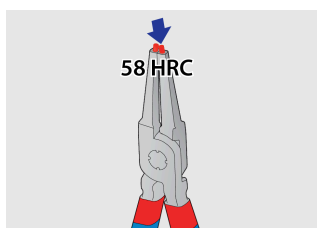

Jeu de 4 pinces circlips PLUS en pochette

539/1PCT

Profils

Description produit

Le jeu comprend :

- 2 pinces pour circlips extérieurs, droite et coudée, dim 180
- 2 pinces pour circlips intérieurs, droite et coudée, dim 180

Nom du produit	SKU	Article	Dimensions	Quantité
Jeu de 4 pinces circlips PLUS en pochette	621625	539/1PCT	19 - 60/180	4
Pince droite pour circlips extérieurs		532/1P	180x19 - 60	1
Pince coudée pour circlips extérieurs		534/1P	180x19 - 60	1
Pince droite pour circlips intérieurs		536/1P	180x19 - 60	1
Pince coudée pour circlips intérieurs		538/1P	180x19 - 60	1

* Les images des produits ne sont pas contractuelles. Toutes les dimensions sont en mm, les poids en grammes.

Utilisation (pictures)

Les pointes durcies à 58 HRC ne subissent aucune déformation ni fracture lors du démontage ou de l'installation des circlips.

Les pointes des mâchoires sont orientées à un angle de 9° pour donner un maximum de prise sur le circlip et empêcher tout glissement.