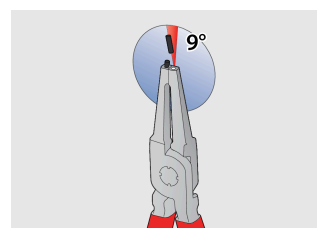

Jeu de 4 pinces circlips PLUS en pochette

539/1PCT

Profils

Description produit

Le jeu comprend :

- 2 pinces pour circlips extérieurs, droite et coudée, dim 180
- 2 pinces pour circlips intérieurs, droite et coudée, dim 180

Nom du produit	SKU	Article	Dimensions	Quantité
Jeu de 4 pinces circlips PLUS en pochette	621625	539/1PCT	19 - 60/180	4
Pince droite pour circlips extérieurs		532/1P	180x19 - 60	1
Pince coudée pour circlips extérieurs		534/1P	180x19 - 60	1
Pince droite pour circlips intérieurs		536/1P	180x19 - 60	1
Pince coudée pour circlips intérieurs		538/1P	180x19 - 60	1

* Les images des produits ne sont pas contractuelles. Toutes les dimensions sont en mm, les poids en grammes.

Utilisation (pictures)

Les pointes durcies à 58 HRC ne subissent aucune déformation ni fracture lors du démontage ou de l'installation des circlips.

Les pointes des mâchoires sont orientées à un angle de 9° pour donner un maximum de prise sur le circlip et empêcher tout glissement.