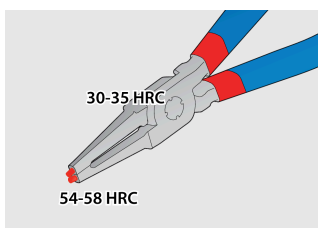

Jeu de 4 pinces circlips PLUS en pochette

539/1PCT

Profils

Description produit

Le jeu comprend :

- 2 pinces pour circlips extérieurs, droite et coudée, dim 180
- 2 pinces pour circlips intérieurs, droite et coudée, dim 180

Nom du produit	SKU	Article	Dimensions	Quantité
Jeu de 4 pinces circlips PLUS en pochette	621625	539/1PCT	19 - 60/180	4
Pince droite pour circlips extérieurs		532/1P	180x19 - 60	1
Pince coudée pour circlips extérieurs		534/1P	180x19 - 60	1
Pince droite pour circlips intérieurs		536/1P	180x19 - 60	1
Pince coudée pour circlips intérieurs		538/1P	180x19 - 60	1

* Les images des produits ne sont pas contractuelles. Toutes les dimensions sont en mm, les poids en grammes.

Utilisation (pictures)

Les pointes durcies à 58 HRC ne subissent aucune déformation ni fracture lors du démontage ou de l'installation des circlips.

Les pointes des mâchoires sont orientées à un angle de 9° pour donner un maximum de prise sur le circlip et empêcher tout glissement.