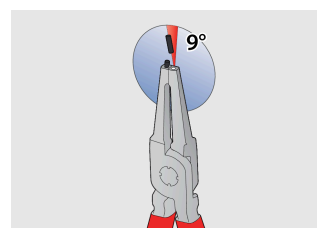

Juego de alicates para arandelas PLUS en estuche

539/1PCT

Perfiles

Características del producto

El juego incluye:

- 2x alicates para arandelas externos, rectos y curvos, dim. 180
- 2x alicates para arandelas internos, rectos y curvos, dim. 180

Nombre del producto	SKU	Artículo	Dimensiones	Cantidad
Juego de alicates para arandelas PLUS en estuche	621625	539/1PCT	19 - 60/180	4
Alicate para arandelas exteriores, boca recta		532/1P	180x19 - 60	1
Alicate para arandelas exteriores, boca curva		534/1P	180x19 - 60	1
Alicate para arandelas interiores, boca recta		536/1P	180x19 - 60	1
Alicate para arandelas interiores, boca curva		538/1P	180x19 - 60	1

* Las imágenes de los productos son simbólicas. Todas las dimensiones son en mm, peso en gramos.

Empleo (imágenes)

Puntas endurecidas a 58 HRC para evitar que se doblen o rompan durante la extracción o inserción de arandelas.

Las puntas se insertan en la mandíbula en un ángulo que impide que la arandela se deslice fuera de las puntas.