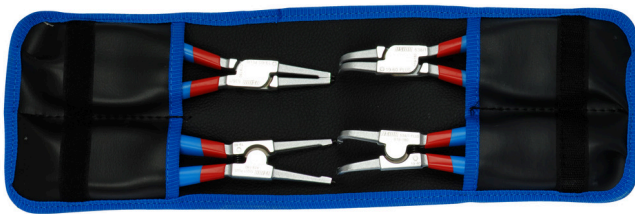

Juego de alicates para arandelas PLUS en estuche

539/1PCT

Perfiles

Características del producto

El juego incluye:

- 2x alicates para arandelas externos, rectos y curvos, dim. 180
- 2x alicates para arandelas internos, rectos y curvos, dim. 180

Nombre del producto	SKU	Artículo	Dimensiones	Cantidad
Juego de alicates para arandelas PLUS en estuche	621625	539/1PCT	19 - 60/180	4
Alicate para arandelas exteriores, boca recta		532/1P	180x19 - 60	1
Alicate para arandelas exteriores, boca curva		534/1P	180x19 - 60	1
Alicate para arandelas interiores, boca recta		536/1P	180x19 - 60	1
Alicate para arandelas interiores, boca curva		538/1P	180x19 - 60	1

* Las imágenes de los productos son simbólicas. Todas las dimensiones son en mm, peso en gramos.

Empleo (imágenes)

Puntas endurecidas a 58 HRC para evitar que se doblen o rompan durante la extracción o inserción de arandelas.

Las puntas se insertan en la mandíbula en un ángulo que impide que la arandela se deslice fuera de las puntas.