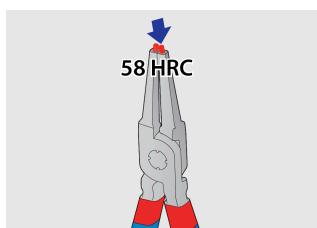

Juego de alicates para arandelas PLUS en estuche

539/1PCT

Perfiles

Características del producto

El juego incluye:

- 2x alicates para arandelas externos, rectos y curvos, dim. 180
- 2x alicates para arandelas internos, rectos y curvos, dim. 180

Nombre del producto	SKU	Artículo	Dimensiones	Cantidad
Juego de alicates para arandelas PLUS en estuche	621625	539/1PCT	19 - 60/180	4
Alicate para arandelas exteriores, boca recta		532/1P	180x19 - 60	1
Alicate para arandelas exteriores, boca curva		534/1P	180x19 - 60	1
Alicate para arandelas interiores, boca recta		536/1P	180x19 - 60	1
Alicate para arandelas interiores, boca curva		538/1P	180x19 - 60	1

* Las imágenes de los productos son simbólicas. Todas las dimensiones son en mm, peso en gramos.

Empleo (imágenes)

Puntas endurecidas a 58 HRC para evitar que se doblen o rompan durante la extracción o inserción de arandelas.

Las puntas se insertan en la mandíbula en un ángulo que impide que la arandela se deslice fuera de las puntas.