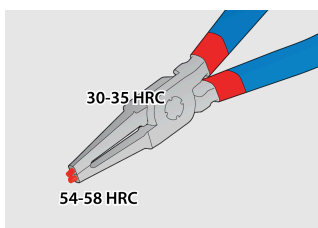

Juego de alicates para arandelas PLUS en estuche

539/1PCT

Perfiles

Características del producto

El juego incluye:

- 2x alicates para arandelas externos, rectos y curvos, dim. 180
- 2x alicates para arandelas internos, rectos y curvos, dim. 180

Nombre del producto	SKU	Artículo	Dimensiones	Cantidad
Juego de alicates para arandelas PLUS en estuche	621625	539/1PCT	19 - 60/180	4
Alicate para arandelas exteriores, boca recta		532/1P	180x19 - 60	1
Alicate para arandelas exteriores, boca curva		534/1P	180x19 - 60	1
Alicate para arandelas interiores, boca recta		536/1P	180x19 - 60	1
Alicate para arandelas interiores, boca curva		538/1P	180x19 - 60	1

* Las imágenes de los productos son simbólicas. Todas las dimensiones son en mm, peso en gramos.

Empleo (imágenes)

Puntas endurecidas a 58 HRC para evitar que se doblen o rompan durante la extracción o inserción de arandelas.

Las puntas se insertan en la mandíbula en un ángulo que impide que la arandela se deslice fuera de las puntas.