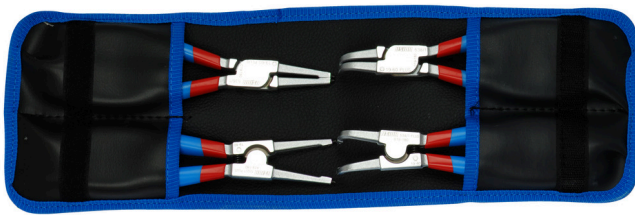

Set of lock rings pliers PLUS in bag

539/1PCT

Profielen

Product attributen

De set bestaat uit:

- 2x external lock rings pliers, straight and bent, dim. 180
- 2x internal lock rings pliers, straight and bent, dim. 180

Productnaam	SKU	Artikel	Afmetingen	Hoeveelheid
Set of lock rings pliers PLUS in bag	621625	539/1PCT	19 - 60/180	4
External lock rings pliers, straight		532/1P	180x19 - 60	1
External lock rings pliers, bent		534/1P	180x19 - 60	1
Internal lock rings pliers, straight		536/1P	180x19 - 60	1
Internal lock rings pliers, bent		538/1P	180x19 - 60	1

* Afbeeldingen van producten zijn symbolisch. Alle afmetingen zijn in mm, en het gewicht

in grammen. Alle vermelde afmetingen kunnen variëren in tolerantie.

Gebruik (Afbeeldingen)

Tips hardened to 58 HRC prevent bending or breaking during the removal or insertion of circlips

The tips are inserted into the jaw at an angle that prevents the circlip from sliding off the tips