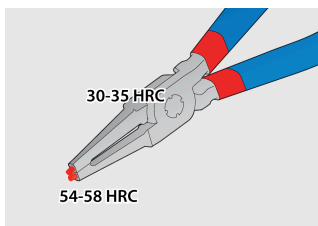

Set of lock rings pliers PLUS in bag

539/1PCT

Profielen

Product attributen

De set bestaat uit:

- 2x external lock rings pliers, straight and bent, dim. 180
- 2x internal lock rings pliers, straight and bent, dim. 180

Productnaam	SKU	Artikel	Afmetingen	Hoeveelheid
Set of lock rings pliers PLUS in bag	621625	539/1PCT	19 - 60/180	4
External lock rings pliers, straight		532/1P	180x19 - 60	1
External lock rings pliers, bent		534/1P	180x19 - 60	1
Internal lock rings pliers, straight		536/1P	180x19 - 60	1
Internal lock rings pliers, bent		538/1P	180x19 - 60	1

* Afbeeldingen van producten zijn symbolisch. Alle afmetingen zijn in mm, en het gewicht

in grammen. Alle vermelde afmetingen kunnen variëren in tolerantie.

Gebruik (Afbeeldingen)

Tips hardened to 58 HRC prevent bending or breaking during the removal or insertion of circlips

The tips are inserted into the jaw at an angle that prevents the circlip from sliding off the tips