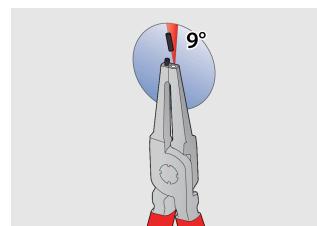

Set of lock rings pliers PLUS in bag

539/1PCT

Profielen

Product attributen

De set bestaat uit:

- 2x external lock rings pliers, straight and bent, dim. 180
- 2x internal lock rings pliers, straight and bent, dim. 180

Productnaam	SKU	Artikel	Afmetingen	Hoeveelheid
Set of lock rings pliers PLUS in bag	621625	539/1PCT	19 - 60/180	4
External lock rings pliers, straight		532/1P	180x19 - 60	1
External lock rings pliers, bent		534/1P	180x19 - 60	1
Internal lock rings pliers, straight		536/1P	180x19 - 60	1
Internal lock rings pliers, bent		538/1P	180x19 - 60	1

* Afbeeldingen van producten zijn symbolisch. Alle afmetingen zijn in mm, en het gewicht

in grammen. Alle vermelde afmetingen kunnen variëren in tolerantie.

Gebruik (Afbeeldingen)

Tips hardened to 58 HRC prevent bending or breaking during the removal or insertion of circlips

The tips are inserted into the jaw at an angle that prevents the circlip from sliding off the tips