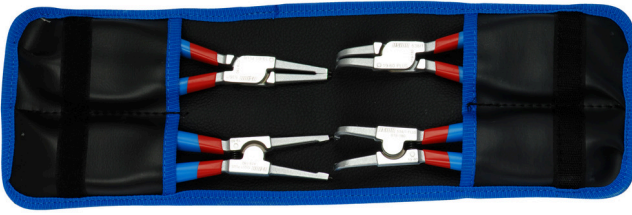

Çantada segman pensesi takımı PLUS

539/1PCT

Profiles

Product features

Set includes:

- 2x external lock rings pliers, straight and bent, dim. 140 (10 - 25mm)
- 2x internal lock rings pliers, straight and bent, dim. 140 (12 - 25mm)

Product name	SKU	Article	Dimensions	Quantity
Çantada segman pensesi takımı PLUS	621624	539/1PCT	10 - 25/140	4
Dış segman pensesi, düz		532/1P	140x10 - 25	1
Dış segman pensesi, eğri		534/1P	140x10 - 25	1
İç segman pensesi, düz		536/1P	140x12 - 25	1
İç segman pensesi, eğri		538/1P	140x12 - 25	1

* Ürünlerin resimleri semboliktir. Bütün boyutlar mm ve ağırlık gram cinsindedir.

Usage (pictures)

58 HRC'ye kadar
sertleştirilmiş uçları
bükme veya
segmanları
çkarılması veya
yerleştirilmesi
sırasında kırılmayı
engeller

Uçlar, uçların
kaymasını sekmanı
engelleyen bir açıyla
çenenin içine
yerleştirilir