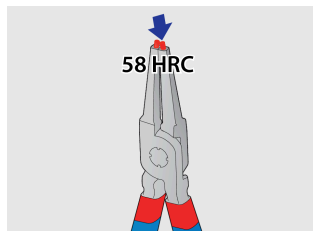

Набор съёмников стопорных колец PLUS в сумке

539/1PCT

Профили

Описание товара

В комплекте:

- 2x съёмника наружных стопорных колец, прямые и изогнутые, 140 (10 - 25мм)
- 2x съёмника внутренних стопорных колец, прямые и изогнутые, 140 (10 - 25мм)

Наименование товара	SKU	Артикул	Размеры	Количество
Набор съёмников стопорных колец PLUS в сумке	621624	539/1PCT	10 - 25/140	4
Съёмник наружных стопорных колец с прямыми концами		532/1P	140x10 - 25	1
Съёмник наружных стопорных колец с загнутыми концами		534/1P	140x10 - 25	1

Наименование товара	SKU	Артикул	Размеры	Количество
Съёмник внутренних стопорных колец с прямыми концами		536/1P	140x12 - 25	1
Съёмник внутренних стопорных колец с загнутыми концами		538/1P	140x12 - 25	1

* Изображения продуктов носят демонстрационный характер. Все размеры указаны в миллиметрах, вес в граммах.

Использование (картинки)

Наконечники, закалённые до твёрдости HRC 58, не сгибаются и не ломаются при работе со стопорными кольцами