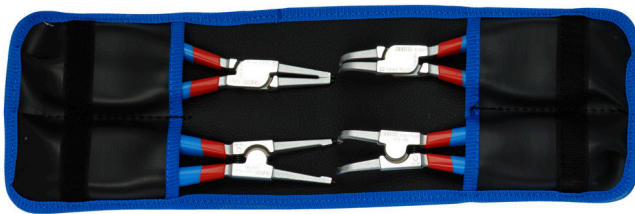

Набор съёмников стопорных колец PLUS в сумке

539/1PCT

Профили

Описание товара

В комплекте:

- 2x съёмника наружных стопорных колец, прямые и изогнутые, 140 (10 - 25мм)
- 2x съёмника внутренних стопорных колец, прямые и изогнутые, 140 (10 - 25мм)

Наименование товара	SKU	Артикул	Размеры	Количество
Набор съёмников стопорных колец PLUS в сумке	621624	539/1PCT	10 - 25/140	4
Съёмник наружных стопорных колец с прямыми концами		532/1P	140x10 - 25	1
Съёмник наружных стопорных колец с загнутыми концами		534/1P	140x10 - 25	1

Наименование товара	SKU	Артикул	Размеры	Количество
Съёмник внутренних стопорных колец с прямыми концами		536/1P	140x12 - 25	1
Съёмник внутренних стопорных колец с загнутыми концами		538/1P	140x12 - 25	1

Наконечники вставлены в губки под углом, что предотвращает соскальзывание стопорного кольца с наконечника