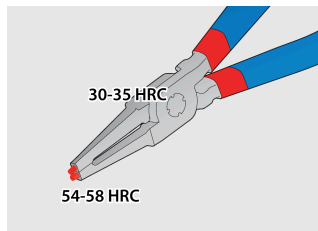

Набор съёмников стопорных колец PLUS в сумке

539/1PCT

Профили

Описание товара

В комплекте:

- 2x съёмника наружных стопорных колец, прямые и изогнутые, 140 (10 - 25мм)
- 2x съёмника внутренних стопорных колец, прямые и изогнутые, 140 (10 - 25мм)

Наименование товара	SKU	Артикул	Размеры	Количество
Набор съёмников стопорных колец PLUS в сумке	621624	539/1PCT	10 - 25/140	4
Съёмник наружных стопорных колец с прямыми концами		532/1P	140x10 - 25	1
Съёмник наружных стопорных колец с загнутыми концами		534/1P	140x10 - 25	1

Наименование товара	SKU	Артикул	Размеры	Количество
Съёмник внутренних стопорных колец с прямыми концами		536/1P	140x12 - 25	1
Съёмник внутренних стопорных колец с загнутыми концами		538/1P	140x12 - 25	1

* Изображения продуктов носят демонстрационный характер. Все размеры указаны в миллиметрах, вес в граммах.

Использование (картинки)

Наконечники, закалённые до твёрдости HRC 58, не сгибаются и не ломаются при работе со стопорными кольцами