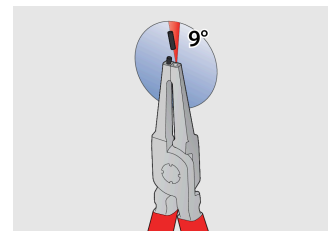

Набор съёмников стопорных колец PLUS в сумке

539/1PCT

Профили

Описание товара

В комплекте:

- 2x съёмника наружных стопорных колец, прямые и изогнутые, 140 (10 - 25мм)
- 2x съёмника внутренних стопорных колец, прямые и изогнутые, 140 (10 - 25мм)

Наименование товара	SKU	Артикул	Размеры	Количество
Набор съёмников стопорных колец PLUS в сумке	621624	539/1PCT	10 - 25/140	4
Съёмник наружных стопорных колец с прямыми концами		532/1P	140x10 - 25	1
Съёмник наружных стопорных колец с загнутыми концами		534/1P	140x10 - 25	1

Наименование товара	SKU	Артикул	Размеры	Количество
Съёмник внутренних стопорных колец с прямыми концами		536/1P	140x12 - 25	1
Съёмник внутренних стопорных колец с загнутыми концами		538/1P	140x12 - 25	1

* Изображения продуктов носят демонстрационный характер. Все размеры указаны в миллиметрах, вес в граммах.

Использование (картинки)

Наконечники, закалённые до твёрдости HRC 58, не сгибаются и не ломаются при работе со стопорными кольцами