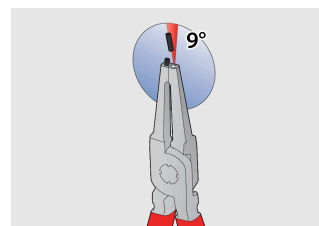

Set clesti inel de siguranta PLUS in punga

539/1PCT

Profile

Caracteristicile produsului

Set includes:

- 2x external lock rings pliers, straight and bent, dim. 140 (10 - 25mm)
- 2x internal lock rings pliers, straight and bent, dim. 140 (12 - 25mm)

Denumirea Produsului	SKU	Articol	Dimensiuni	Cantitate
Set clesti inel de siguranta PLUS in punga	621624	539/1PCT	10 - 25/140	4
Cleste inel de siguranta, exterior, varfuri drepte		532/1P	140x10 - 25	1
Cleste inel de siguranta, exterior, varfuri indoite		534/1P	140x10 - 25	1
Cleste inel de siguranta, intern, varfuri drepte		536/1P	140x12 - 25	1
Cleste inel de siguranta, intern, varfuri indoite		538/1P	140x12 - 25	1

* Imaginea produsului este simbolica. Toate dimensiunile sunt exprimate în mm, greutatea în grame.

0 (pictures)

Varfurile calite la 58HRC previn indoirea sau ruperea inelelor de siguranta in timpul scoterii sau introducerii acestora.

Varfurile sunt introduse in falci la un unghi care previne inelul sa alunece din varf