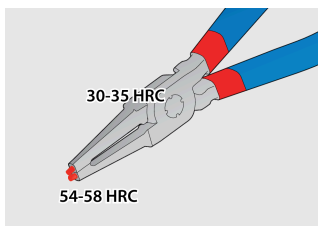

Set clesti inel de siguranta PLUS in punga

539/1PCT

Profile

Caracteristicile produsului

Set includes:

- 2x external lock rings pliers, straight and bent, dim. 140 (10 - 25mm)
- 2x internal lock rings pliers, straight and bent, dim. 140 (12 - 25mm)

Denumirea Produsului	SKU	Articol	Dimensiuni	Cantitate
Set clesti inel de siguranta PLUS in punga	621624	539/1PCT	10 - 25/140	4
Cleste inel de siguranta, exterior, varfuri drepte		532/1P	140x10 - 25	1
Cleste inel de siguranta, exterior, varfuri indoite		534/1P	140x10 - 25	1
Cleste inel de siguranta, intern, varfuri drepte		536/1P	140x12 - 25	1
Cleste inel de siguranta, intern, varfuri indoite		538/1P	140x12 - 25	1

* Imaginea produsului este simbolica. Toate dimensiunile sunt exprimate în mm, greutatea în grame.

0 (pictures)

Varfurile calite la 58HRC previn indoirea sau ruperea inelelor de siguranta in timpul scoterii sau introducerii acestora.

Varfurile sunt introduse in falci la un unghi care previne inelul sa alunece din varf