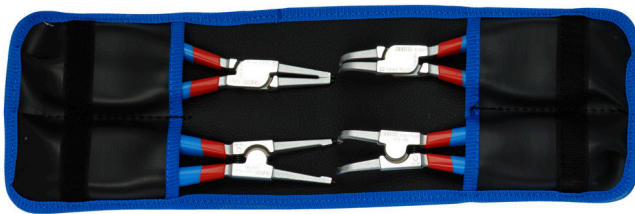

Set clesti inel de siguranta PLUS in punga

539/1PCT

Profile

Caracteristicile produsului

Set includes:

- 2x external lock rings pliers, straight and bent, dim. 140 (10 - 25mm)
- 2x internal lock rings pliers, straight and bent, dim. 140 (12 - 25mm)

Denumirea Produsului	SKU	Articol	Dimensiuni	Cantitate
Set clesti inel de siguranta PLUS in punga	621624	539/1PCT	10 - 25/140	4
Cleste inel de siguranta, exterior, varfuri drepte		532/1P	140x10 - 25	1
Cleste inel de siguranta, exterior, varfuri indoite		534/1P	140x10 - 25	1
Cleste inel de siguranta, intern, varfuri drepte		536/1P	140x12 - 25	1
Cleste inel de siguranta, intern, varfuri indoite		538/1P	140x12 - 25	1

* Imaginea produsului este simbolica. Toate dimensiunile sunt exprimate în mm, greutatea în grame.

0 (pictures)

Varfurile calite la 58HRC previn indoirea sau ruperea inelelor de siguranta in timpul scoterii sau introducerii acestora.

Varfurile sunt introduse in falci la un unghi care previne inelul sa alunece din varf