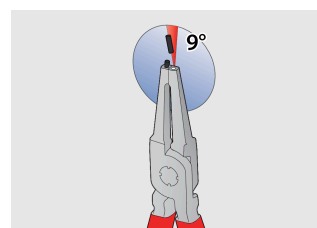

### Комплектът включва :

- 2x зегер клещи , отварящи, прави и извити, размер 140 (10 - 25mm)
- 2x зегер клещи , затварящи, прави и извити, размер 140 (12 - 25mm)

Име на продукта	SKU	Артикул	Документация	Количество
Комплект клещи зегер PLUS в калъф	621624	539/1PCT	10 - 25/140	4
Клещи зегер отварящи, прави		532/1P	140x10 - 25	1
Клещи зегер отварящи, извити под 90°		534/1P	140x10 - 25	1
Клещи зегер затварящи, прави		536/1P	140x12 - 25	1
Клещи зегер затварящи, извити под 90°		538/1P	140x12 - 25	1

\* Снимките на продуктите са символични. Всички размери са в мм., теглото е в грамове .

## Употреба (снимки)

Връхчета, закалени до 58 HRC предотвратяват огъване или счупване по време на отстраняването или поставянето на зегерки

Връхчетата са поставени на челюстите под ъгъл, което предотвратява изпадането на зегерките