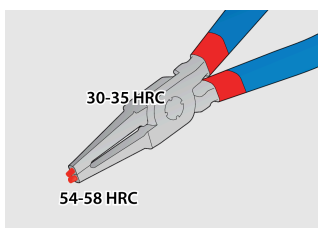

### Комплектът включва :

- 2x зегер клещи , отварящи, прави и извити, размер 140 (10 - 25mm)
- 2x зегер клещи , затварящи, прави и извити, размер 140 (12 - 25mm)

Име на продукта	SKU	Артикул	Документация	Количество
Комплект клещи зегер PLUS в калъф	621624	539/1PCT	10 - 25/140	4
Клещи зегер отварящи, прави		532/1P	140x10 - 25	1
Клещи зегер отварящи, извити под 90°		534/1P	140x10 - 25	1
Клещи зегер затварящи, прави		536/1P	140x12 - 25	1
Клещи зегер затварящи, извити под 90°		538/1P	140x12 - 25	1

## Употреба (снимки)

Връхчета, закалени до 58 HRC предотвратяват огъване или счупване по време на отстраняването или поставянето на зегерки

Връхчетата са поставени на челюстите под ъгъл, което предотвратява изпадането на зегерките