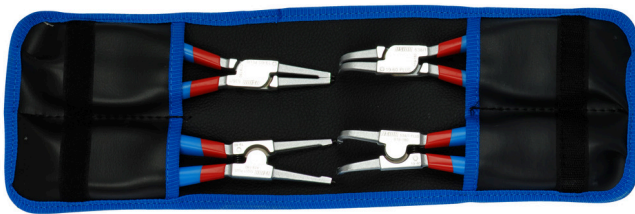

# Комплект клещи зегер PLUS в калъф

539/1PCT

### Комплектът включва :

- 2x зегер клещи , отварящи, прави и извити, размер 140 (10 - 25mm)
- 2x зегер клещи , затварящи, прави и извити, размер 140 (12 - 25mm)

Име на продукта	SKU	Артикул	Документация	Количество
Комплект клещи зегер PLUS в калъф	621624	539/1PCT	10 - 25/140	4
Клещи зегер отварящи, прави		532/1P	140x10 - 25	1
Клещи зегер отварящи, извити под 90°		534/1P	140x10 - 25	1
Клещи зегер затварящи, прави		536/1P	140x12 - 25	1
Клещи зегер затварящи, извити под 90°		538/1P	140x12 - 25	1

## Употреба (снимки)

Връхчета, закалени до 58 HRC предотвратяват огъване или счупване по време на отстраняването или поставянето на зегерки

Връхчетата са поставени на челюстите под ъгъл, което предотвратява изпадането на зегерките