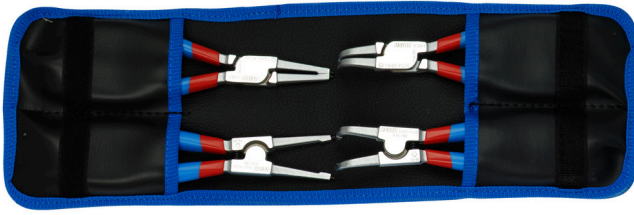

# Çantada segman pensesi takımı PLUS

539/1PCT

### Set includes:

- 2x external lock rings pliers, straight and bent, dim. 140 (3 - 10mm)
- 2x internal lock rings pliers, straight and bent, dim. 140 (8 - 13mm)

Product name	SKU	Article	Dimensions	Quantity
Çantada segman pensesi takımı PLUS	621623	539/1PCT	3 - 13/140	4
Dış segman pensesi, düz		532/1P	140x3 - 10	1
Dış segman pensesi, eğri		534/1P	140x3 - 10	1
İç segman pensesi, düz		536/1P	140x8 - 13	1
İç segman pensesi, eğri		538/1P	140x8 - 13	1