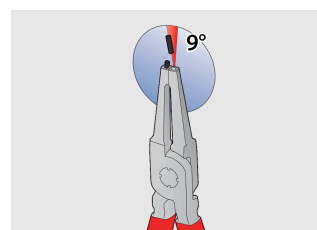

Набор съёмников стопорных колец PLUS в сумке

539/1PCT

Профили

Описание товара

В комплекте:

- Съёмники внешних стопорных колец, прямые и изогнутые, длина 140 мм (3-10 мм)
- Съёмники внутренних стопорных колец, прямые и изогнутые, длина 140 мм (8-13 мм)

Наименование товара	SKU	Артикул	Размеры	Количество
Набор съёмников стопорных колец PLUS в сумке	621623	539/1PCT	3 - 13/140	4
Съёмник наружных стопорных колец с прямыми концами		532/1P	140x3 - 10	1
Съёмник наружных стопорных колец с загнутыми концами		534/1P	140x3 - 10	1

Наименование товара	SKU	Артикул	Размеры	Количество
Съёмник внутренних стопорных колец с прямыми концами		536/1P	140x8 - 13	1
Съёмник внутренних стопорных колец с загнутыми концами		538/1P	140x8 - 13	1

* Изображения продуктов носят демонстрационный характер. Все размеры указаны в миллиметрах, вес в граммах.

Использование (картинки)

Наконечники, закалённые до твёрдости HRC 58, не сгибаются и не ломаются при работе со стопорными кольцами