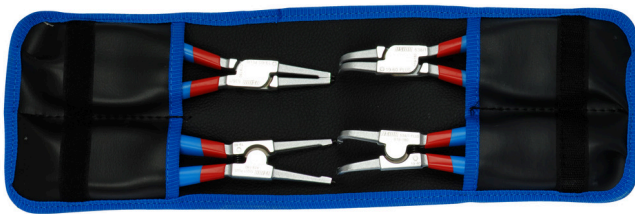

Набор съёмников стопорных колец PLUS в сумке

539/1PCT

Профили

Описание товара

В комплекте:

- Съёмники внешних стопорных колец, прямые и изогнутые, длина 140 мм (3-10 мм)
- Съёмники внутренних стопорных колец, прямые и изогнутые, длина 140 мм (8-13 мм)

Наименование товара	SKU	Артикул	Размеры	Количество
Набор съёмников стопорных колец PLUS в сумке	621623	539/1PCT	3 - 13/140	4
Съёмник наружных стопорных колец с прямыми концами		532/1P	140x3 - 10	1
Съёмник наружных стопорных колец с загнутыми концами		534/1P	140x3 - 10	1

Наименование товара	SKU	Артикул	Размеры	Количество
Съёмник внутренних стопорных колец с прямыми концами		536/1P	140x8 - 13	1
Съёмник внутренних стопорных колец с загнутыми концами		538/1P	140x8 - 13	1

Наконечники вставлены в губки под углом, что предотвращает соскальзывание стопорного кольца с наконечника