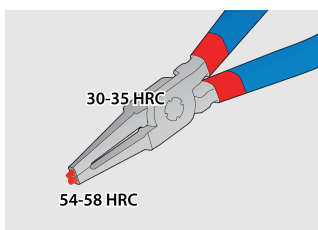

Набор съёмников стопорных колец PLUS в сумке

539/1PCT

Профили

Описание товара

В комплекте:

- Съёмники внешних стопорных колец, прямые и изогнутые, длина 140 мм (3-10 мм)
- Съёмники внутренних стопорных колец, прямые и изогнутые, длина 140 мм (8-13 мм)

Наименование товара	SKU	Артикул	Размеры	Количество
Набор съёмников стопорных колец PLUS в сумке	621623	539/1PCT	3 - 13/140	4
Съёмник наружных стопорных колец с прямыми концами		532/1P	140x3 - 10	1
Съёмник наружных стопорных колец с загнутыми концами		534/1P	140x3 - 10	1

Наименование товара	SKU	Артикул	Размеры	Количество
Съёмник внутренних стопорных колец с прямыми концами		536/1P	140x8 - 13	1
Съёмник внутренних стопорных колец с загнутыми концами		538/1P	140x8 - 13	1

* Изображения продуктов носят демонстрационный характер. Все размеры указаны в миллиметрах, вес в граммах.

Использование (картинки)

Наконечники, закалённые до твёрдости HRC 58, не сгибаются и не ломаются при работе со стопорными кольцами