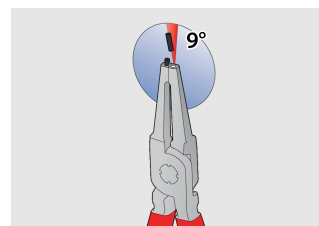

Set clesti inel de siguranta PLUS in punga

539/1PCT

Profile

Caracteristicile produsului

Set includes:

- 2x external lock rings pliers, straight and bent, dim. 140 (3 - 10mm)
- 2x internal lock rings pliers, straight and bent, dim. 140 (8 - 13mm)

Denumirea Produsului	SKU	Articol	Dimensiuni	Cantitate
Set clesti inel de siguranta PLUS in punga	621623	539/1PCT	3 - 13/140	4
Cleste inel de siguranta, exterior, varfuri drepte		532/1P	140x3 - 10	1
Cleste inel de siguranta, exterior, varfuri indoite		534/1P	140x3 - 10	1
Cleste inel de siguranta, intern, varfuri drepte		536/1P	140x8 - 13	1
Cleste inel de siguranta, intern, varfuri indoite		538/1P	140x8 - 13	1

* Imaginea produsului este simbolica. Toate dimensiunile sunt exprimate în mm, greutatea în grame.

0 (pictures)

Varfurile calite la 58HRC previn indoirea sau ruperea inelelor de siguranta in timpul scoterii sau introducerii acestora.

Varfurile sunt introduse in falci la un unghi care previne inelul sa alunece din varf