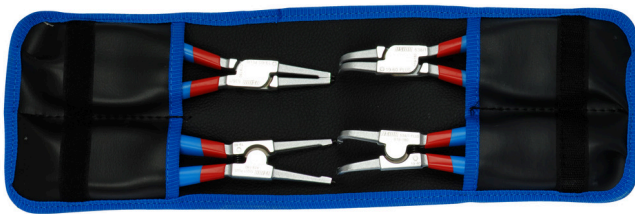

Set clesti inel de siguranta PLUS in punga

539/1PCT

Profile

Caracteristicile produsului

Set includes:

- 2x external lock rings pliers, straight and bent, dim. 140 (3 - 10mm)
- 2x internal lock rings pliers, straight and bent, dim. 140 (8 - 13mm)

Denumirea Produsului	SKU	Articol	Dimensiuni	Cantitate
Set clesti inel de siguranta PLUS in punga	621623	539/1PCT	3 - 13/140	4
Cleste inel de siguranta, exterior, varfuri drepte		532/1P	140x3 - 10	1
Cleste inel de siguranta, exterior, varfuri indoite		534/1P	140x3 - 10	1
Cleste inel de siguranta, intern, varfuri drepte		536/1P	140x8 - 13	1
Cleste inel de siguranta, intern, varfuri indoite		538/1P	140x8 - 13	1

* Imaginea produsului este simbolica. Toate dimensiunile sunt exprimate în mm, greutatea în grame.

0 (pictures)

Varfurile calite la 58HRC previn indoirea sau ruperea inelelor de siguranta in timpul scoterii sau introducerii acestora.

Varfurile sunt introduse in falci la un unghi care previne inelul sa alunece din varf