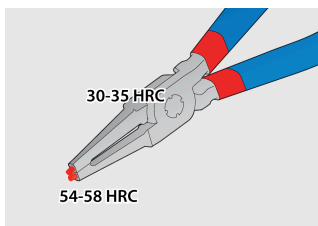

Set clesti inel de siguranta PLUS in punga

539/1PCT

Profile

Caracteristicile produsului

Set includes:

- 2x external lock rings pliers, straight and bent, dim. 140 (3 - 10mm)
- 2x internal lock rings pliers, straight and bent, dim. 140 (8 - 13mm)

Denumirea Produsului	SKU	Articol	Dimensiuni	Cantitate
Set clesti inel de siguranta PLUS in punga	621623	539/1PCT	3 - 13/140	4
Cleste inel de siguranta, exterior, varfuri drepte		532/1P	140x3 - 10	1
Cleste inel de siguranta, exterior, varfuri indoite		534/1P	140x3 - 10	1
Cleste inel de siguranta, intern, varfuri drepte		536/1P	140x8 - 13	1
Cleste inel de siguranta, intern, varfuri indoite		538/1P	140x8 - 13	1

* Imaginea produsului este simbolica. Toate dimensiunile sunt exprimate în mm, greutatea în grame.

0 (pictures)

Varfurile calite la 58HRC previn indoirea sau ruperea inelelor de siguranta in timpul scoterii sau introducerii acestora.

Varfurile sunt introduse in falci la un unghi care previne inelul sa alunece din varf