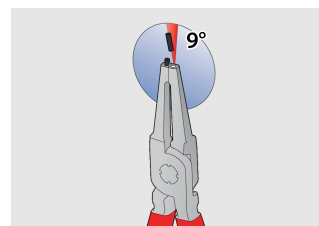

Zestaw szczypiec PLUS do pierścieni Segera w etui.

539/1PCT

Profile

Cechy produktu

Zestaw zawiera:

- 2 x szczypce do pierścieni Segera zewnętrzne, proste i zagiete rozm. 140 (3-10mm)
- 2 x szczypce do pierścieni Segera wewnętrzne, proste i zagiete rozm. 140 (3-10mm)

Nazwa produktu	SKU	Artykuł	Wymiary	Ilość
Zestaw szczypiec PLUS do pierścieni Segera w etui.	621623	539/1PCT	3 - 13/140	4
Zewnętrzne, proste szczypce do pierścieni Segera		532/1P	140x3 - 10	1
Zewnętrzne, kątowe szczypce do pierścieni Segera		534/1P	140x3 - 10	1
Wewnętrzne, proste szczypce do pierścieni Segera		536/1P	140x8 - 13	1
Wewnętrzne, kątowe szczypce do pierścieni Segera		538/1P	140x8 - 13	1

* Przedstawiony wygląd produktu jest orientacyjny. Wszystkie wymiary są w mm, podana waga w gramach

Użycie (Obrazy)

Końcówki utwardzone do 58HRC zapobiegają zgięciu lub pękaniu podczas użycia z pierścieniami osadczymi

Końcówki są wstawiane w szczęki pod kątem co zapobiega wysuwaniu się ich z oczek pierścienia