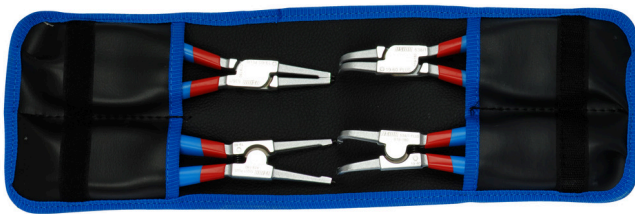

Zestaw szczypiec PLUS do pierścieni Segera w etui.

539/1PCT

Profile

Cechy produktu

Zestaw zawiera:

- 2 x szczypce do pierścieni Segera zewnętrzne, proste i zagiete rozm. 140 (3-10mm)
- 2 x szczypce do pierścieni Segera wewnętrzne, proste i zagiete rozm. 140 (3-10mm)

Nazwa produktu	SKU	Artykuł	Wymiary	Ilość
Zestaw szczypiec PLUS do pierścieni Segera w etui.	621623	539/1PCT	3 - 13/140	4
Zewnętrzne, proste szczypce do pierścieni Segera		532/1P	140x3 - 10	1
Zewnętrzne, kątowe szczypce do pierścieni Segera		534/1P	140x3 - 10	1
Wewnętrzne, proste szczypce do pierścieni Segera		536/1P	140x8 - 13	1
Wewnętrzne, kątowe szczypce do pierścieni Segera		538/1P	140x8 - 13	1

* Przedstawiony wygląd produktu jest orientacyjny. Wszystkie wymiary są w mm, podana waga w gramach

Użycie (Obrazy)

Końcówki utwardzone do 58HRC zapobiegają zgięciu lub pękaniu podczas użycia z pierścieniami osadczymi

Końcówki są wstawiane w szczęki pod kątem co zapobiega wysuwaniu się ich z oczek pierścienia