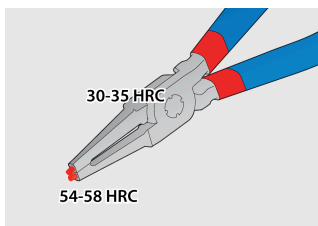

Zestaw szczypiec PLUS do pierścieni Segera w etui.

539/1PCT

Profile

Cechy produktu

Zestaw zawiera:

- 2 x szczypce do pierścieni Segera zewnętrzne, proste i zagiete rozm. 140 (3-10mm)
- 2 x szczypce do pierścieni Segera wewnętrzne, proste i zagiete rozm. 140 (3-10mm)

Nazwa produktu	SKU	Artykuł	Wymiary	Ilość
Zestaw szczypiec PLUS do pierścieni Segera w etui.	621623	539/1PCT	3 - 13/140	4
Zewnętrzne, proste szczypce do pierścieni Segera		532/1P	140x3 - 10	1
Zewnętrzne, kątowe szczypce do pierścieni Segera		534/1P	140x3 - 10	1
Wewnętrzne, proste szczypce do pierścieni Segera		536/1P	140x8 - 13	1
Wewnętrzne, kątowe szczypce do pierścieni Segera		538/1P	140x8 - 13	1

* Przedstawiony wygląd produktu jest orientacyjny. Wszystkie wymiary są w mm, podana waga w gramach

Użycie (Obrazy)

Końcówki utwardzone do 58HRC zapobiegają zgięciu lub pękaniu podczas użycia z pierścieniami osadczymi

Końcówki są wstawiane w szczęki pod kątem co zapobiega wysuwaniu się ich z oczek pierścienia