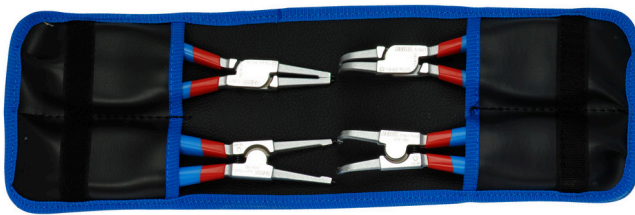

Seegerringtangenset PLUS in tas

539/1PCT

Profielen

Product attributen

Set bevat

- 2x external lock rings pliers, straight and bent, dim. 140 (3 - 10mm)
- 2x internal lock rings pliers, straight and bent, dim. 140 (8 - 13mm)

Productnaam	SKU	Artikel	Afmetingen	Hoeveelheid
Seegerringtangenset PLUS in tas	621623	539/1PCT	3 - 13/140	4
Seegerringtang, vorm A, recht, buiten		532/1P	140x3 - 10	1
Seegerringtang, vorm B, gebogen, buiten		534/1P	140x3 - 10	1
Seegerringtang, vorm C, recht, binnen		536/1P	140x8 - 13	1
Seegerringtang, vorm D, gebogen, binnen		538/1P	140x8 - 13	1

* Afbeeldingen van producten zijn symbolisch. Alle afmetingen zijn in mm en gewicht in

gram. Alle vermelde afmetingen kunnen variëren in tolerantie.

Gebruik (Afbeeldingen)

Punten gehard tot 58 HRC voorkomen buigen of breken tijdens het verwijderen of plaatsen van borgringen

De punten worden onder een hoek in de bek geplaatst, waardoor de borgring niet van de punten af kan glijden