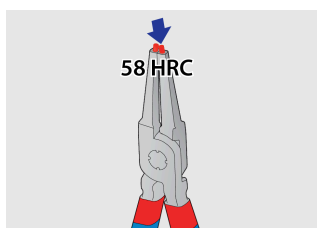

ΣΕΤ με ασφαλειοσίμπιδα PLUS σε υφασμάτινη θήκη

539/1PCT

Προφίλ

Χαρακτηριστικά προϊόντος

Το σετ περιλαμβάνει:

- 2x εξωτερικά ασφαλειοσίμπιδα, ίσιο και κυρτό, dim. 140 (3-10mm)
- 2x εσωτερικά ασφαλειοσίμπιδα, ίσιο και κυρτό, dim. 140 (3-10mm)

Όνομα προϊόντος	SKU	Art	Διαστάσεις	Ποσότητα
Σετ με ασφαλειοσίμπιδα PLUS σε υφασμάτινη θήκη	621623	539/1PCT	3 - 13/140	4
Ίσιο ασφαλειοσίμπιδο, εξωτερικό		532/1P	140x3 - 10	1
Κυρτό ασφαλειοσίμπιδο, εξωτερικό		534/1P	140x3 - 10	1
Ίσιο ασφαλειοσίμπιδο, εσωτερικό		536/1P	140x8 - 13	1
Κυρτό ασφαλειοσίμπιδο, εσωτερικό		538/1P	140x8 - 13	1

* Οι εικόνες των προϊόντων είναι συμβολικές. Όλες οι διαστάσεις είναι σε mm, το βάρος είναι σε γραμμάρια. Όλες οι αναφερόμενες διαστάσεις μπορεί να διαφέρουν σε ανοχές.

Χρήση (εικόνες)

Η σκλήρυνση στα 58 Hrc που έχει γίνει στις μύτες, αποτρέπει το λύγισμα ή το σπάσιμο κατά την αφαίρεση των ασφαλειών

Οι μύτες εισέρχονται στη σιαγόνα σε γωνία που αποτρέπει την ασφάλεια να γλιστρήσει