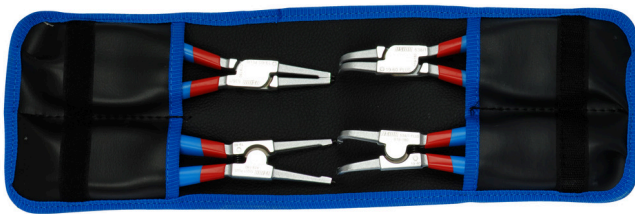

ΣΕΤ με ασφαλειοσίμπιδα PLUS σε υφασμάτινη θήκη

539/1PCT

Προφίλ

Χαρακτηριστικά προϊόντος

Το σετ περιλαμβάνει:

- 2x εξωτερικά ασφαλειοσίμπιδα, ίσιο και κυρτό, dim. 140 (3-10mm)
- 2x εσωτερικά ασφαλειοσίμπιδα, ίσιο και κυρτό, dim. 140 (3-10mm)

Όνομα προϊόντος	SKU	Art	Διαστάσεις	Ποσότητα
Σετ με ασφαλειοσίμπιδα PLUS σε υφασμάτινη θήκη	621623	539/1PCT	3 - 13/140	4
Ίσιο ασφαλειοσίμπιδο, εξωτερικό		532/1P	140x3 - 10	1
Κυρτό ασφαλειοσίμπιδο, εξωτερικό		534/1P	140x3 - 10	1
Ίσιο ασφαλειοσίμπιδο, εσωτερικό		536/1P	140x8 - 13	1
Κυρτό ασφαλειοσίμπιδο, εσωτερικό		538/1P	140x8 - 13	1

* Οι εικόνες των προϊόντων είναι συμβολικές. Όλες οι διαστάσεις είναι σε mm, το βάρος είναι σε γραμμάρια. Όλες οι αναφερόμενες διαστάσεις μπορεί να διαφέρουν σε ανοχές.

Χρήση (εικόνες)

Η σκλήρυνση στα 58 Hrc που έχει γίνει στις μύτες, αποτρέπει το λύγισμα ή το σπάσιμο κατά την αφαίρεση των ασφαλειών

Οι μύτες εισέρχονται στη σιαγόνα σε γωνία που αποτρέπει την ασφάλεια να γλιστρήσει