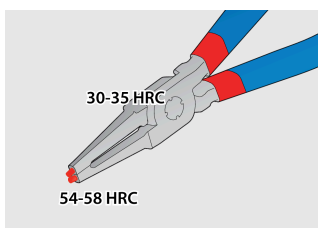

ΣΕΤ με ασφαλειοσίμπιδα PLUS σε υφασμάτινη θήκη

539/1PCT

Προφίλ

Χαρακτηριστικά προϊόντος

Το σετ περιλαμβάνει:

- 2x εξωτερικά ασφαλειοσίμπιδα, ίσιο και κυρτό, dim. 140 (3-10mm)
- 2x εσωτερικά ασφαλειοσίμπιδα, ίσιο και κυρτό, dim. 140 (3-10mm)

Όνομα προϊόντος	SKU	Art	Διαστάσεις	Ποσότητα
Σετ με ασφαλειοσίμπιδα PLUS σε υφασμάτινη θήκη	621623	539/1PCT	3 - 13/140	4
Ίσιο ασφαλειοσίμπιδο, εξωτερικό		532/1P	140x3 - 10	1
Κυρτό ασφαλειοσίμπιδο, εξωτερικό		534/1P	140x3 - 10	1
Ίσιο ασφαλειοσίμπιδο, εσωτερικό		536/1P	140x8 - 13	1
Κυρτό ασφαλειοσίμπιδο, εσωτερικό		538/1P	140x8 - 13	1

* Οι εικόνες των προϊόντων είναι συμβολικές. Όλες οι διαστάσεις είναι σε mm, το βάρος είναι σε γραμμάρια. Όλες οι αναφερόμενες διαστάσεις μπορεί να διαφέρουν σε ανοχές.

Χρήση (εικόνες)

Η σκλήρυνση στα 58 Hrc που έχει γίνει στις μύτες, αποτρέπει το λύγισμα ή το σπάσιμο κατά την αφαίρεση των ασφαλειών

Οι μύτες εισέρχονται στη σιαγόνα σε γωνία που αποτρέπει την ασφάλεια να γλιστρήσει