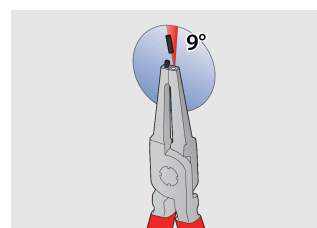

ΣΕΤ με ασφαλειοσίμπιδα PLUS σε υφασμάτινη θήκη

539/1PCT

Προφίλ

Χαρακτηριστικά προϊόντος

Το σετ περιλαμβάνει:

- 2x εξωτερικά ασφαλειοσίμπιδα, ίσιο και κυρτό, dim. 140 (3-10mm)
- 2x εσωτερικά ασφαλειοσίμπιδα, ίσιο και κυρτό, dim. 140 (3-10mm)

Όνομα προϊόντος	SKU	Art	Διαστάσεις	Ποσότητα
Σετ με ασφαλειοσίμπιδα PLUS σε υφασμάτινη θήκη	621623	539/1PCT	3 - 13/140	4
Ίσιο ασφαλειοσίμπιδο, εξωτερικό		532/1P	140x3 - 10	1
Κυρτό ασφαλειοσίμπιδο, εξωτερικό		534/1P	140x3 - 10	1
Ίσιο ασφαλειοσίμπιδο, εσωτερικό		536/1P	140x8 - 13	1
Κυρτό ασφαλειοσίμπιδο, εσωτερικό		538/1P	140x8 - 13	1

* Οι εικόνες των προϊόντων είναι συμβολικές. Όλες οι διαστάσεις είναι σε mm, το βάρος είναι σε γραμμάρια. Όλες οι αναφερόμενες διαστάσεις μπορεί να διαφέρουν σε ανοχές.

Χρήση (εικόνες)

Η σκλήρυνση στα 58 Hrc που έχει γίνει στις μύτες, αποτρέπει το λύγισμα ή το σπάσιμο κατά την αφαίρεση των ασφαλειών

Οι μύτες εισέρχονται στη σιαγόνα σε γωνία που αποτρέπει την ασφάλεια να γλιστρήσει