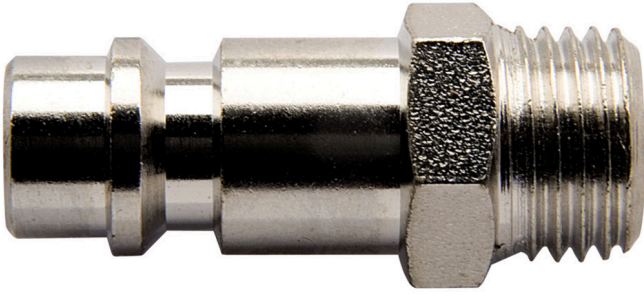

Bağlantı elemanı, erkek parça

1507Z10

Profiles

Product features

- dış diş
- iç hortum çapı Ø10mm
- metal muhafaza

				
621455	3/8"	17	39.4	38
621456	1/2"	24	39.4	53

621457

3/4"

27

48.5

86

* Ürünlerin resimleri semboliktir. Bütün boyutlar mm ve ağırlık gram cinsindedir.