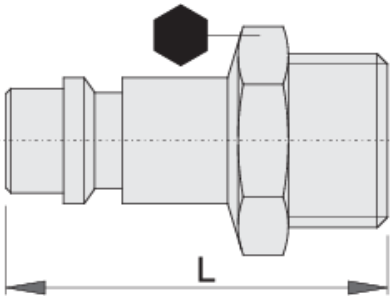

Bağlantı elemanı, erkek parça

1507Z10

Profiles

Product features

- dış diş
- iç hortum çapı Ø10mm
- metal muhafaza

				
621455	3/8"	17	39.4	38
621456	1/2"	24	39.4	53

621457

3/4"

27

48.5

86

* Ürünlerin resimleri semboliktir. Bütün boyutlar mm ve ağırlık gram cinsindedir.