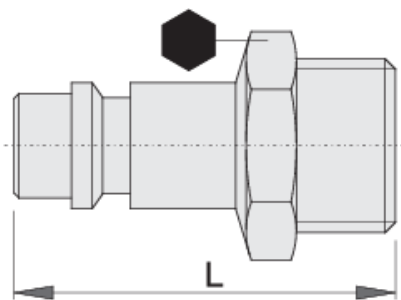

Spojnica muška

1507Z10

Profili

Opis proizvoda

- spoljni navoj
- unutrašnji prečnik: 10 mm
- metalno kućište

				
621455	3/8"	17	39.4	38
621456	1/2"	24	39.4	53

621457

3/4"

27

48.5

86

* Fotografije proizvoda su simbolične. Sve dimenzije su u mm, a težina u gramima. Sve navedene dimenzije mogu odstupati u granicama tolerancija.