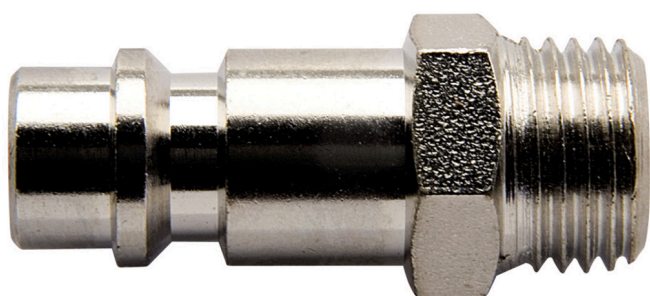

Spojnica muška

1507Z10

Profili

Opis proizvoda

- spoljni navoj
- unutrašnji prečnik: 10 mm
- metalno kućište

				
621455	3/8"	17	39.4	38
621456	1/2"	24	39.4	53

621457

3/4"

27

48.5

86

* Fotografije proizvoda su simbolične. Sve dimenzije su u mm, a težina u gramima. Sve navedene dimenzije mogu odstupati u granicama tolerancija.