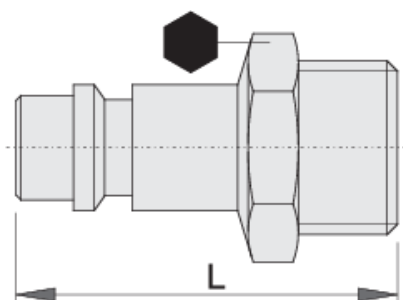

Vtič sklopke

1507Z10

Profili

Atributi izdelka

- zunanji navoj
- vtič ima pretočno izvrtino \varnothing 10mm
- kovinsko ohišje

|  |  |  |  |  |
|--|---|---|---|---|
| 621455 | 3/8" | 17 | 39.4 | 38 |
| 621456 | 1/2" | 24 | 39.4 | 53 |

621457

3/4"

27

48.5

86

* Slike proizvodov so simbolične. Vse dimenzije so v mm, masa v g. Vse navedene dimenzije lahko odstopajo v tolerančnih merah.