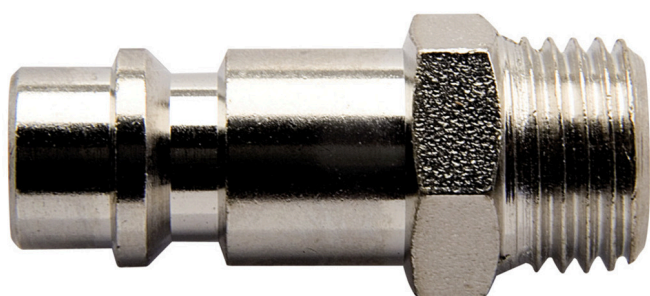

Vtič sklopke

1507Z10

Profili

Atributi izdelka

- zunanji navoj
- vtič ima pretočno izvrtino \varnothing 10mm
- kovinsko ohišje

|  |  |  |  |  |
|--|---|---|---|---|
| 621455 | 3/8" | 17 | 39.4 | 38 |
| 621456 | 1/2" | 24 | 39.4 | 53 |

621457

3/4"

27

48.5

86

* Slike proizvodov so simbolične. Vse dimenzije so v mm, masa v g. Vse navedene dimenzije lahko odstopajo v tolerančnih merah.