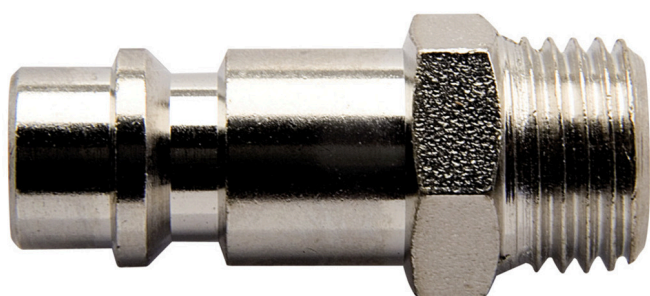

# Rýchlospojka

1507Z10

## Profiles

## Product features

- vonkajší závit
- vnútorný priemer 10mm
- celokovová

				
621455	3/8"	17	39.4	38
621456	1/2"	24	39.4	53

621457

3/4"

27

48.5

86