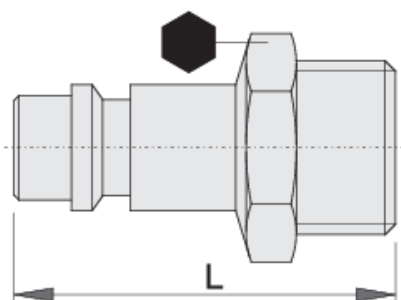

# Rýchlospojka

1507Z10

## Product features

- vonkajší závit
- vnútorný priemer 10mm
- celokovová

				
621455	3/8"	17	39.4	38
621456	1/2"	24	39.4	53

621457

3/4"

27

48.5

86

\* Obrázky sú symbolické. Všetky rozmery sú v mm, hmotnosť je v g. Všetky udané rozmery sa môžu líšiť v rámci tolerancie.