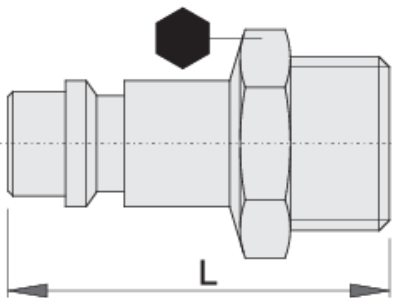

Spojnica muška

1507Z10

Profili

Atributi proizvoda

- Vanjski navoj
- Unutrašnji promjer: 10 mm
- Metalno kućište

				
621455	3/8"	17	39.4	38
621456	1/2"	24	39.4	53

621457

3/4"

27

48.5

86

* Slike proizvoda su simbolične. Sve dimenzije su u mm, masa je u g.