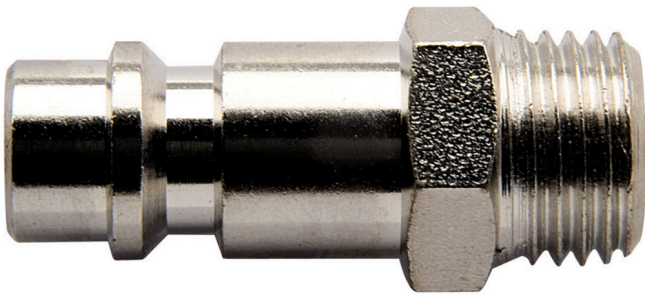

Spojnica muška

1507Z10

Profili

Atributi proizvoda

- Vanjski navoj
- Unutrašnji promjer: 10 mm
- Metalno kućište

				
621455	3/8"	17	39.4	38
621456	1/2"	24	39.4	53

621457

3/4"

27

48.5

86

* Slike proizvoda su simbolične. Sve dimenzije su u mm, masa je u g.