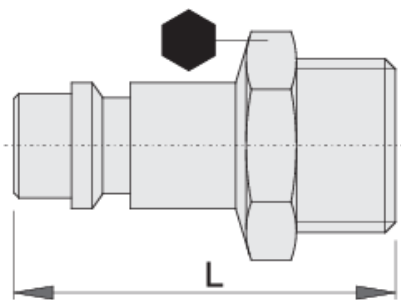

Spojnica muška

1507Z10

Profili

Atributi proizvoda

- vanjski navoj
- unutrašnji promjer: 10 mm
- metalno kućište

				
621455	3/8"	17	39.4	38
621456	1/2"	24	39.4	53

621457

3/4"

27

48.5

86

* Slike proizvoda su simbolične. Sve dimenzije su u mm, masa je u g.