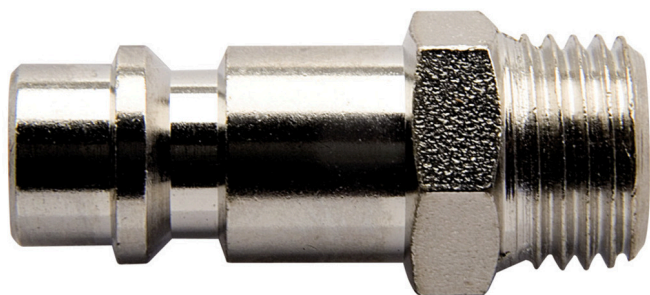

Spojnica muška

1507Z10

Profili

Atributi proizvoda

- vanjski navoj
- unutrašnji promjer: 10 mm
- metalno kućište

				
621455	3/8"	17	39.4	38
621456	1/2"	24	39.4	53

621457

3/4"

27

48.5

86

* Slike proizvoda su simbolične. Sve dimenzije su u mm, masa je u g.