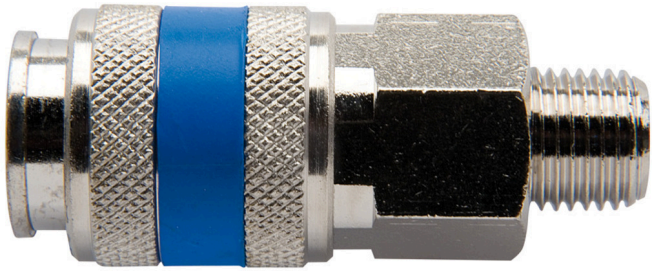

Bağlantı elemanı, dişli parça

1506KZ10

Profiles

Product features

- metal muhafaza
- dış diş

	 mm	 mm	L	
621452	3/8"	24	62.5	149
621453	1/2"	24	65.0	156
621454	3/4"	27	67.1	191

* Ürünlerin resimleri semboliktir. Bütün boyutlar mm ve ağırlık gram cinsindedir.