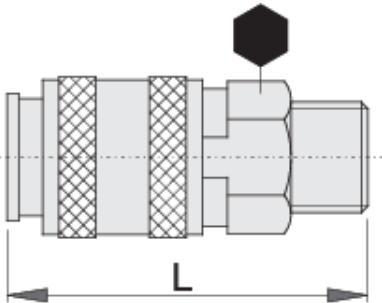

Bağlantı elemanı, dişli parça

1506KZ10

Profiles

Product features

- metal muhafaza
- dış diş

	 mm	 mm	L	
621452	3/8"	24	62.5	149
621453	1/2"	24	65.0	156
621454	3/4"	27	67.1	191

* Ürünlerin resimleri semboliktir. Bütün boyutlar mm ve ağırlık gram cinsindedir.